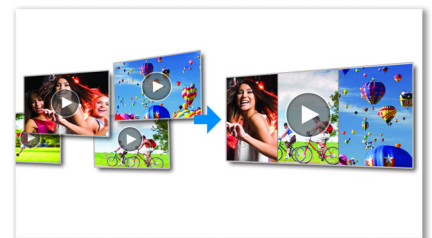

Zápis v dvoch formátoch

Videá Full HD sú skvelé na sledovanie na televízoroch HD. Ale keby ste chceli poslať video e-mailom alebo ho zdieľať online, veľký súbor v HD bude potrebné skomprimovať a skonvertovať do formátu vhodného pre e-mail. Pri tejto videokamere tento problém mať nebudete, pretože ponúka zápis v dvoch formátoch. Zapnite túto funkciu a vaše videá sa budú zaznamenávať v dvoch formátoch súčasne – Full HD (1080p) a QVGA (240p) vhodný pre e-mail. To vám umožní naplno si vychutnávať videá na obrazovke televízora v HD a zároveň vám poskytne aj formát, ktorý môžete okamžite zdieľať elektronicky.

Funkcia Quick Impression

Vytvorte rýchly prehľad nasnímaných videí – stlačením jedného tlačidla. Funkcia Quick Impression automaticky vyberie najlepšie zábery z vašich najnovších videí a vytvorí z nich prehľad s ukázkami z vašich nahrávok. Pozrite si najdôležitejšie časti svojich videí alebo použite prehľad, aby ste si pripomenuli obsah danej nahrávky. Stačí na kamere vybrať funkciu Quick Impression. Dokonale jednoducho oživíte svoje príjemné spomienky.