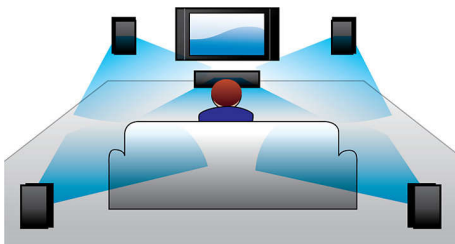

Conçu pour améliorer votre expérience cinéma à la maison

- Design moderne pour s'intégrer à votre intérieur

Profitez en toute simplicité de vos films et musiques

- Entrée audio pour écouter la musique de votre iPod/iPhone ou lecteur MP3
- EasyLink contrôle tous les périphériques HDMI CEC via une seule télécommande
- HDMI pour des films en haute définition et une excellente qualité d'image
- Lit les DVD, VCD, CD et périphériques USB
- Certifié DivX Ultra pour une lecture améliorée des vidéos DivX

PHILIPS

Points forts

Puissance de 600 W RMS

La puissance de 600 W RMS offre une qualité sonore exceptionnelle aux films et musiques

Dolby Digital

Dolby Digital, la principale norme audio numérique multicanal, exploite la façon dont l'oreille humaine traite les sons et offre ainsi un son Surround d'une qualité exceptionnelle, enrichi de repères spatiaux d'un grand réalisme.

d'autres fonctionnalités telles que les sous-titres intégrés, le choix de langues audio, de bandes son et de menus en un seul format de fichier.

HDMI pour des films HD

HDMI est un type de connexion numérique directe prenant en charge des vidéos numériques haute définition ainsi que l'audio numérique multicanal. La conversion en signaux analogiques étant éliminée, HDMI offre une qualité de son et d'image parfaite, sans irrégularité. Les films en définition standard peuvent désormais bénéficier d'une résolution vraiment haute définition pour des images détaillées, plus nettes et plus réalistes.