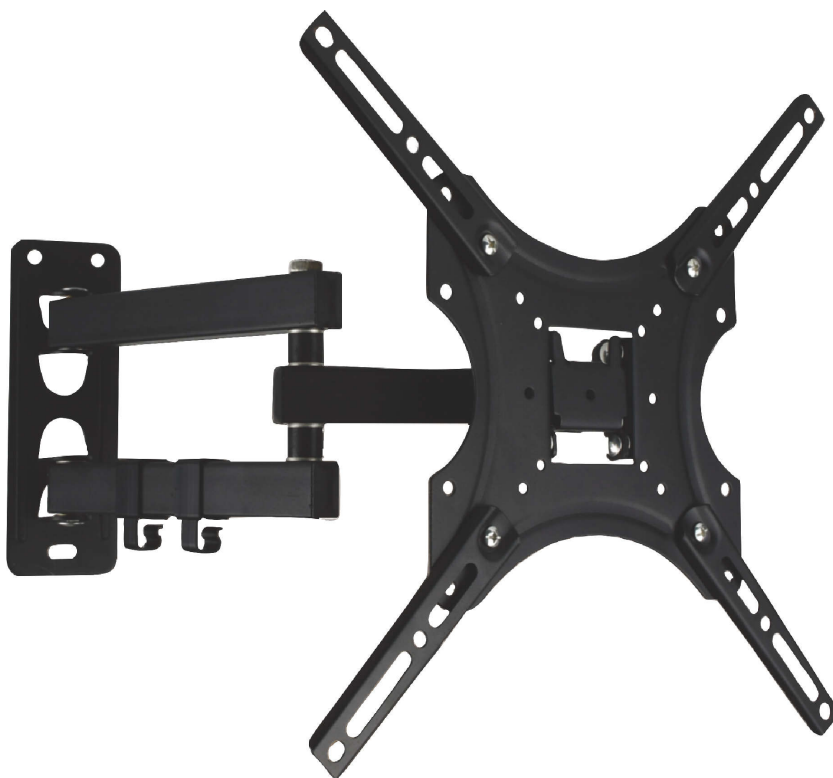

PHILIPS

Suport TV de perete

Universal

Complet reglabil

Compatibil cu
LCD/LED/OLED/QLED

Compatibil cu televizoare
plate/curbate

SQM9232

Suport universal articulată de perete

pentru televizoare cu dimensiuni între 26" și 70"

Conceput pentru a se potrivi cu majoritatea mărcilor de televizoare, cu accent pe siguranță și ușurință de utilizare. Kitul de instalare ușoară 1-2-3 include componentele hardware necesare pentru diferite tipuri de pereți și șabloane. Design subțire, dar solid pentru o capacitate de până la 35 kg (77 lbs).

Instalare simplă

- Hardware de montare inclus
- Model de orificii de montare standard VESA
- Montare până la VESA 400 x 400
- Corectarea nivelului
- Sistem de gestionare a cablurilor TV pentru a ascunde cablurile pentru un aspect mai îngrijit

Repere

Rotire până la 180°

Permite reglarea televizorului până la 180° la stânga și la dreapta pentru a obține unghiul optim de vizionare.

Corectarea nivelului

Dacă suportul de perete este ușor înclinat după instalare, este posibilă corectarea nivelului pentru a monta televizorul orizontal.