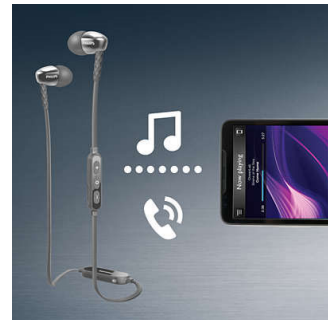

Embouts à tube acoustique ovale

Les embouts à tube acoustique ovale isolent du bruit ambiant, tandis que leur structure semi-fermée distille des basses renforcées.

Câble plat anti-enchevêtrement

Câble plat antidérapant pour toujours éviter les nœuds dans le cordon.

Musiques et appels sans fil

Couplez votre appareil intelligent avec vos écouteurs-boutons par Bluetooth et profitez de la liberté de la musique et des appels d'une clarté cristalline, sans vous encombrer de câbles. Changez de piste et répondez aux appels à l'aide de la télécommande d'emploi aisé.