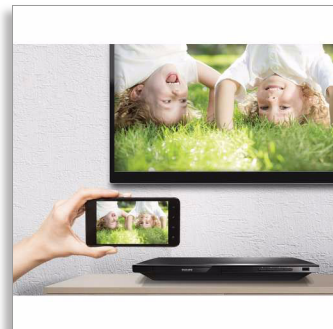

Philips
Blu-ray disku atskaņotājs

3D Blu-ray disku atskaņošana

Miracast™
DivX Plus HD
Iebūvēts WiFi

BDP5700

Pieklūstiet augstākās klases tiešsaistes izklaidei bezvadu tīklā

ar Miracast™

Ļaujiet sevi pārsteigt Blu-ray 3D un atklāriet jaunu dimensiju savā filmu skatīšanās pieredzē mājās. Izbaudiet labākās interneta iespējas savā televizorā bez vadu jucekļa ar ātrdarbīgo iebūvēto WiFi-n. Atskaņojiet vairāk nekā jebkad, izmantojot DivX Plus HD tehnoloģiju.

PHILIPS

Izceltie produkti

Blu-ray 3D disku atskaņošana

Full HD 3D sniedz ilūziju bagātīgam, reālistiskam kino baudījumam mājas apstākļos. Atsevišķi attēli kreisajai un labajai acij ir ierakstīti 1920 x 1080 Full HD kvalitātē un pārmaiņus lielā ātrumā tiek rādīti ekrānā. Vērojot šos attēlus ar īpašām brillēm, kas sinhroni ar mainīgajiem attēliem atver un aizver kreisās un labās puses lēcu, rodas Full-HD 3D skatīšanās baudījums.