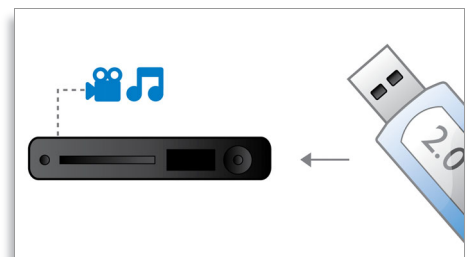

Ligação USB 2.0 de Alta Velocidade

Universal Serial Bus (Barramento Série Universal) ou USB é um protocolo standard que é convenientemente usado para ligar vários PC, periféricos e equipamento electrónicos de consumidor. Os dispositivos com USB de Alta Velocidade possuem uma velocidade máxima de transferência de dados de 480 Mbps, muito mais que os 12 Mbps dos USB originais. Com a Ligação USB 2.0 de Alta Velocidade, tudo o que precisa de fazer é ligar o seu dispositivo USB, seleccionar o filme, música ou fotografia e reproduzir à vontade.