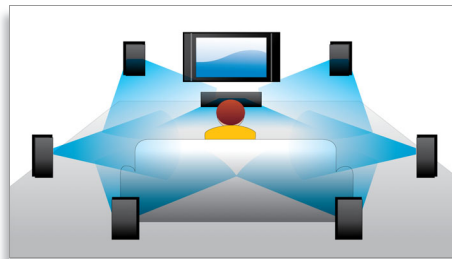

PHILIPS
sense and simplicity

Destques

Ajuste de legendas

O Ajuste de legendas é uma funcionalidade melhorada que permite que os utilizadores definam manualmente a posição das legendas de um filme no ecrã do televisor ou do computador. Utilizando o telecomando, os utilizadores podem subir e descer as legendas no ecrã. Em monitores panorâmicos, como cinema 21:9 e projectores, por vezes, as legendas são cortadas. Para as poder ver com clareza, o utilizador tem de alterar o formato de apresentação da imagem, que anula o objectivo do ecrã panorâmico. Com a funcionalidade de Ajuste de legendas, o utilizador pode manter formato de apresentação da imagem e conseguir um posicionamento ideal das legendas no ecrã.

Reprodução de discos Blu-ray

Os discos Blu-ray podem armazenar dados em alta definição, assim como imagens de resolução 1920 x 1080 (alta definição completa). As cenas ganham vida graças à riqueza dos pormenores, à fluidez dos movimentos e à nitidez das imagens. Este formato reproduz ainda som surround descomprimido, pelo que a sua experiência

Dolby TrueHD

O Dolby TrueHD oferece-lhe 7.1 canais com o melhor som a partir dos seus Blu-ray Discs. O som reproduzido é praticamente indistinguível do som de um estúdio de gravação, para que oiça exactamente aquilo que os artistas tinham em mente. O som Dolby TrueHD completa a sua experiência de entretenimento em Alta Definição.

BD-Live (Perfil 2.0)

BD-Live expande ainda mais os horizontes do seu mundo de alta definição. Receba conteúdo actualizado ligando o leitor de discos Blu-ray à Internet. E desfrute de surpresas empolgantes como conteúdo exclusivo transferível, eventos ao vivo, conversações em directo, jogos e compras on-line. Mantenha-se na crista da