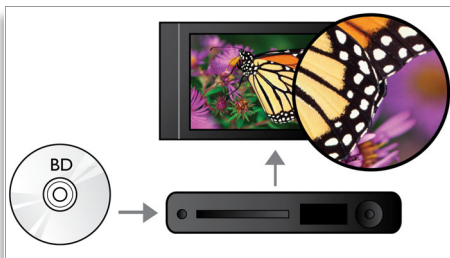

PHILIPS
sense and simplicity

Destques

Ajuste de legendas

O Ajuste de legendas é uma funcionalidade melhorada que permite que os utilizadores definam manualmente a posição das legendas de um filme no ecrã do televisor ou do computador. Utilizando o telecomando, os utilizadores podem subir e descer as legendas no ecrã. Em monitores panorâmicos, como cinema 21:9 e projectores, por vezes, as legendas são cortadas. Para as poder ver com clareza, o utilizador tem de alterar o formato de apresentação da imagem, que anula o objectivo do ecrã panorâmico. Com a funcionalidade de Ajuste de legendas, o utilizador pode manter formato de apresentação da imagem e conseguir um posicionamento ideal das legendas no ecrã.

Reprodução de discos Blu-ray

Os discos Blu-ray podem armazenar dados em alta definição, assim como imagens de resolução 1920 x 1080 (alta definição completa). As cenas ganham vida graças à riqueza dos pormenores, à fluidez dos movimentos e à nitidez das imagens. Este formato reproduz ainda som surround descomprimido, pelo que a sua experiência