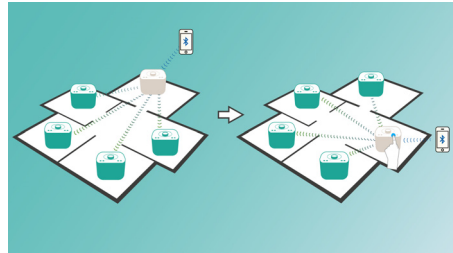

Stäng av huvudhögtalaren på ett smidigt sätt

I varje izzylink™-grupp kan alla enskilda högtalare användas som huvudhögtalare och strömma musik till de andra. När du vill dela med dig av dina musik trycker du på Bluetooth-knappen på högtalaren i rummet och delar den musiken från enheten direkt. Andra högtalare i samma izzylink™-grupp kommer att spela samma musik i synk samtidigt. Precis så enkelt är det att dela musik med varandra.