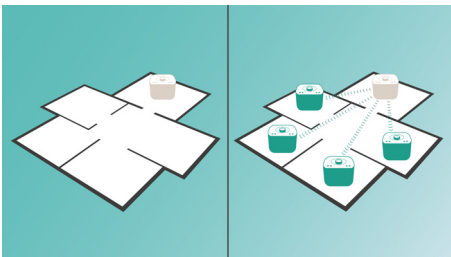

Berika din ljudupplevelse

- 2 x 2,5 tums element med basport för ljud som fyller hela rummet

Enkel användning

- Strömma all din musik via izzylink™
- Trådlös musikströmning via Bluetooth

PHILIPS

Funktioner

Spela musik i ett rum

Med Philips izzy-högtalare kan du strömma all din favoritmusik från din telefon, surfplatta eller dator, oavsett vilken musik- eller radio-app du använder.

izzylink™

izzylink™ är en trådlös teknik som använder IEEE 802.11n-standarden för att aktivera ihopkopplingen av flera högtalare så att det bildar ett trådlöst nätverk. I nätverket går det att ansluta upp till fem högtalare utan någon router, Wi-Fi-lösenord eller någon app till en smart enhet för att konfigurera den. Du kan enkelt lägga till izzy-högtalare till nätverket och sedan lyssna på musik som spelas upp samtidigt i olika rum. Med en knapptryckning kan varje högtalare växla mellan enkelt läge för individuell användning eller gruppläge för uppspelning av musik i flera rum.