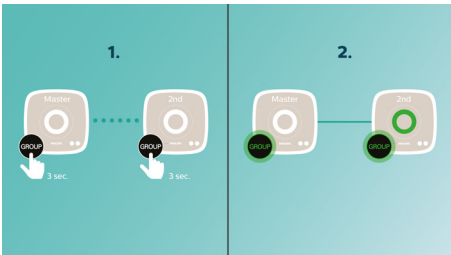

Spela musik i ett rum

Med Philips izzy-högtalare kan du strömma all din favoritmusik från din telefon, surfplatta eller dator, oavsett vilken musik- eller radio-app du använder.

izzylink™

izzylink™ är en trådlös teknik som använder IEEE 802.11n-standarden för att aktivera ihopkopplingen av flera högtalare så att det bildar ett trådlöst nätverk. I nätverket går det att ansluta upp till fem högtalare utan någon router, Wi-Fi-lösenord eller någon app till en smart enhet för att konfigurera den. Du kan enkelt lägga till izzy-högtalare till nätverket och sedan lyssna på musik som spelas upp samtidigt i olika rum. Med en knapptryckning kan varje högtalare växla mellan enkelt läge för individuell användning eller gruppläge för uppspelning av musik i flera rum.

Konfigurera izzylink™ med en knapptryckning

Ingen router, inget lösenord, inga appar behövs för installationen. Tryck bara länge på "GRUPP"-

knappen på de två högtalare som du konfigurerar första gången. Upprepa för att lägga till en tredje, fjärde eller femte högtalare. Varje gång du håller "Grupp"-knappen nedtryckt länge läggs en ny högtalare till. Det har aldrig varit enklare att spela upp musik via flera högtalare samtidigt. När det är klart lagras izzylink™-nätverket och finns tillgängligt även när högtalaren är urkopplad.