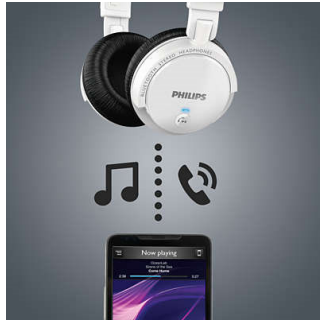

可调节的耳罩、头带

可调节的耳罩，长时间戴在头上极为舒适，您甚至感觉不到佩戴了这些耳罩。

蓝牙技术

将耳机与任何蓝牙设备配对，享受水晶般清澈的无线音乐娱乐体验。

封闭式后盖设计

封闭式后盖设计，有效隔离外部声音，让您尽情欣赏细腻的音乐细节和伴随的富有动感的低音。

平叠式设计

这些蓝牙耳机经过精心设计，易于折叠，方便携带和存放，能在您外出时带来更好的体验。其精巧的设计采用了精挑细选的组件，其中包括支持轻松移动的耳机部件的铰接。

柔软、舒适的耳垫

柔软耳垫，持久聆听依然舒适

无线音乐和通话控制

就无穷乐趣的音乐享受和在音乐与通话之间轻松切换而言，没有什么技术可与蓝牙相比！只需将飞利浦耳机和具有蓝牙功能的智能手机或平板电脑进行配对，即可畅享您最喜爱的歌曲。在接听来电和拨出电话时，只需轻击每个耳罩的直观控件即可更改音量或暂停歌曲。

规格

声音

- 原声系统：封闭式
- 波段：10 -22 000 赫兹
- 单元直径：32 毫米
- 阻抗：24 欧姆
- 磁铁型：钕制
- 最大输入功率：30 mW
- 灵敏度：106 dB