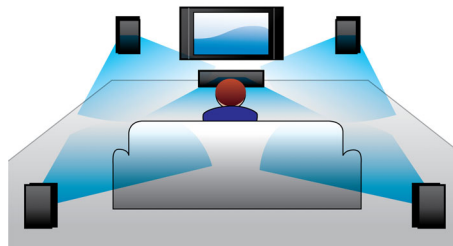

PHILIPS

Vigtigste nyheder

Full HD 3D Blu-ray

Bliv begejstret med 3D-film i din egen stue med et Full HD 3D-TV. Active 3D anvender den nyeste generation af hurtigskiftende skærbilleder for at give ægte dybde og realisme i fuld 1080 x 1920 HD-opløsning. Full HD 3D-oplevelsen skabes i din hjemmebiograf, når du ser disse billeder gennem specielle briller, der er timet til at åbne og lukke højre og venstre linse synkront med de skiftende billeder. Førsteklasses 3D-filmudgivelser på Blu-ray tilbyder et stort udvalg af indhold i høj kvalitet. Blu-ray leverer også ukomprimeret lyd, så du får en utroligt ægte lydoplevelse.

Kraftfulde højttalere med basrør

Kraftfulde højttalere med basrør giver fremragende lyd

Dolby TrueHD og DTS HD

Dolby TrueHD og DTS-HD Master Audio Essential leverer den fineste lyd kvalitet fra dine Blu-ray-diske. Den gengivne lyd er stort set umulig at skelne fra studie-masteren, så du kommer til at høre det, skaberne af værket ønskede, at du skulle høre. Dolby TrueHD og DTS-HD Master Audio Essential fuldender din high definition-underholdningsoplevelse.