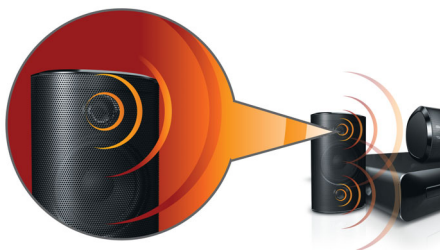

Philips
5.1 Hjemmebiograf

Blu-ray-afspilning

HTS3560

Besat af lyd

Kraftfuld biograflignende lyd med dyb bas

Få biografens fulde kraft hjem i stuen! Kraftfulde højttalere med dobbelte baspiber og high definition HDMI 1080p-upscaling med Blu-ray-afspilning forstærker din hjemmebiografoplevelse

Fantastisk lytteoplevelse

- Kraftfulde højttalere med basrør giver fremragende lyd
- Dolby TrueHD og DTS-HD giver hi-fi surround-lyd
- 1000 W RMS-effekt giver fremragende lyd til film og musik

Designet til at forbedre din bolig

PHILIPS

Vigtigste nyheder

Full HD 3D Blu-ray

Bliv begejstret med 3D-film i din egen stue med et Full HD 3D-TV. Active 3D anvender den nyeste generation af hurtigskiftende skærbilleder for at give ægte dybde og realisme i fuld 1080 x 1920 HD-opløsning. Full HD 3D-oplevelsen skabes i din hjemmebiograf, når du ser disse billeder gennem specielle briller, der er timet til at åbne og lukke højre og venstre linse synkront med de skiftende billeder. Førsteklasses 3D-filmudgivelser på Blu-ray tilbyder et stort udvalg af indhold i høj kvalitet. Blu-ray leverer også ukomprimeret lyd, så du får en utroligt ægte lydoplevelse.

Kraftfulde højttalere med basrør

Kraftfulde højttalere med basrør giver fremragende lyd

Dolby TrueHD og DTS HD

Dolby TrueHD og DTS-HD Master Audio Essential leverer den fineste lyd kvalitet fra dine Blu-ray-diske. Den gengivne lyd er stort set umulig at skelne fra studie-masteren, så du kommer til at høre det, skaberne af værket ønskede, at du skulle høre. Dolby TrueHD og DTS-HD Master Audio Essential fuldender din high definition-underholdningsoplevelse.