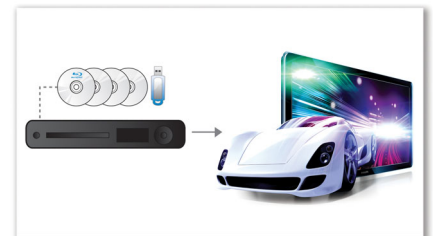

Slankt design med højglans

Slankt design med højglans og unikke berøringsknapper

Kompakt design

Kompakt design gør, at den kan være alle steder

HDMI 1080p

HDMI 1080p upscaling leverer billeder, der er knivskarpe. Film i standarddefinition kan nu nydes i ægte high definition-opløsning – hvilket sikrer flere detaljer og mere realistiske billeder. Progressiv scanning (repræsenteret af "p" i "1080p") eliminerer linjestruc-turen, der er fremherskende på TV-skærme, hvilket igen sikrer utroligt skarpe billeder. Oven i alt dette skaber HDMI en direkte digital forbindelse, som kan overføre både ukomprimeret digital HD-video og digital multikanal lyd uden konverteringer til analog – resultatet er perfekt billed- og lyd kvalitet helt uden nogen former for støj.

Spiller det hele

Du kan afspille praktisk talt enhver disk og ethvert medieformat, du ønsker - uanset om det er 3D Blu-ray, DVD, VCD, CD eller USB-enheder. Oplev den enestående komfort ved fantastisk afspilningskompatibilitet og luksussen ved at dele mediefiler på dit TV eller hjemmebiografssystem.