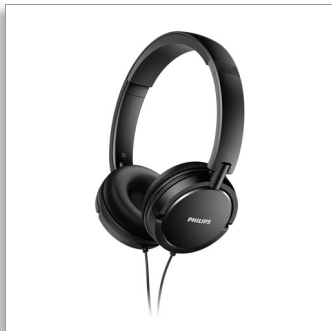

Philips  
Casque

HP 32 mm/concep. arrière  
fermée

Supra-aural  
Coussinets confortables  
Pliage à plat

SHL5000

### **Pour l'amour de la musique**

- Haut-parleurs de 32 mm, pour un son exceptionnel et des basses profondes
- Isolation phonique pour un son pur