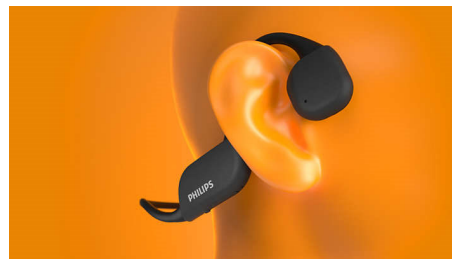

Dizajn otvoreného slúchadla

Potrebujete mať pri behu alebo jazde na bicykli úplný prehľad o svojom okolí? Jedinečné otvorené prevedenie týchto slúchadiel, ktoré prenášajú zvuk cez kosti, znamená, že sú ideálne na pretekárske dni. Keď nebudete mať v ušiach vôbec nič, budete počuť všetko, čo potrebujete – a zároveň aj svoju hudbu.

Aplikácia pre slúchadlá Philips

Aplikácia Philips Headphones umožňuje ovládať svetlá LED a umožňuje nastaviť počúvanú hudbu. Zvýraznite basy. Zjemnite vysoké tóny. Úroveň zvuku si môžete nastaviť sami alebo si vybrať z prednastavených štýlov počúvania.

Bezpečný LED

Bežte s istotou - či už ide o nočné preteky alebo večerný tréning. Vďaka bežeckým LED svetlám na zadnej časti rámu vás bude vidieť aj v tmavom prostredí. LED svetlá môžete ovládať prostredníctvom aplikácie Philips Headphones.