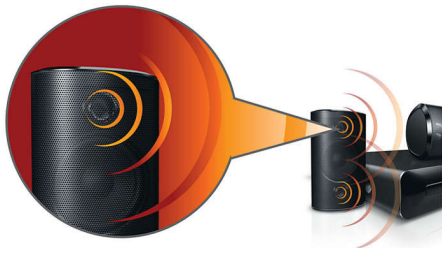

Philips
โฮมเธียเตอร์ 5.1 แชนเนล

HDMI 1080p

HTS3510

ดื่มด่ำกับเสียงเพลง

ความสุดยอดของเสียงระดับโรงภาพยนตร์ที่ให้เสียงเบสนุ่มลึก

เหมือนยกโรงภาพยนตร์มาไว้ในบ้านคุณ! ลำโพงพลังเสียงเบสและระบบออปสเกลลิง HDMI 1080p ความละเอียดสูงช่วยยกระดับความบันเทิงภายในบ้านคุณ

ประสบการณ์การรับฟังชั้นเยี่ยม

- กำลังไฟ 300W RMS มอบเสียงยอดเยี่ยมให้กับภาพยนตร์และเพลง
- ลำโพงให้เสียงเบสที่ทรงพลัง
- เสียงเซอร์ราวด์ Dolby Digital และ Pro Logic II

การออกแบบที่ช่วยเพิ่มความโดดเด่นให้ห้องของคุณ

- รูปทรงกะทัดรัดที่ไปพร้อมกับคุณได้ทุกที่ทุกเวลา

เชื่อมต่อและสนุกกับความบันเทิงทุกรูปแบบ

- HDMI 1080p ยกระดับเป็นแบบความละเอียดสูงเพื่อให้ภาพคมชัดขึ้น
- ระบบให้คำแนะนำการร้องคาราโอเกะสำหรับการประกวดร้องเพลงกันอย่างสนุกสนานที่บ้าน
- เล่นอุปกรณ์ DVD, VCD, CD และ USB

PHILIPS

โฮมเธียเตอร์ 5.1 แชนเนล
HDMI 1080p

ไฮโลด์

ลำโพงพลังเสียงเบส

ลำโพงให้เสียงเบสที่ทรงพลัง

Dolby Digital และ Pro Logic II

ตัวถอดรหัส Dolby Digital ในตัวเครื่องช่วยขจัดปัญหาการที่ค้นหาเครื่องถอดรหัสภายนอกมาต่อเชื่อม โดยจะทำการประมวลผลข้อมูลสัญญาณเสียงทั้ง 6 ช่องเสียง เพื่อให้เสียงรอบทิศทางและความรู้สึกสมจริงจตุรรมหาตัวอย่างไม่น่าเชื่อ Dolby Pro Logic II จะประมวลผลสัญญาณเสียงให้ออกมาเป็นเสียงรอบทิศทาง 5 ช่องเสียงจากแหล่งกำเนิดเสียงสเตอริโอใดๆ ก็ได้