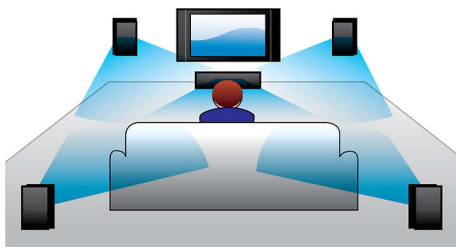

- รูปทรงกะทัดรัดที่ไปพร้อมกับคุณได้ทุกที่ทุกเวลา

เชื่อมต่อและสนุกกับความบันเทิงทุกรูปแบบ

- HDMI 1080p ยกระดับเป็นแบบความละเอียดสูงเพื่อให้ภาพคมชัดขึ้น
- ระบบให้คำแนะนำการร้องคาราโอเกะสำหรับการประกวดร้องเพลงกันอย่างสนุกสนานที่บ้าน
- เล่นอุปกรณ์ DVD, VCD, CD และ USB

PHILIPS

โฮมเธียเตอร์ 5.1 แชนเนล
HDMI 1080p

ไฮโลด์

ลำโพงพลังเสียงเบส

ลำโพงให้เสียงเบสที่ทรงพลัง

Dolby Digital และ Pro Logic II

ตัวถอดรหัส Dolby Digital ในตัวเครื่องช่วยขจัดปัญหาการที่ค้นหาเครื่องถอดรหัสภายนอกมาต่อเชื่อม โดยจะทำการประมวลผลข้อมูลสัญญาณเสียงทั้ง 6 ช่องเสียง เพื่อให้เสียงรอบทิศทางและความรู้สึกสมจริงจตุรรมหาตัวอย่างไม่น่าเชื่อ Dolby Pro Logic II จะประมวลผลสัญญาณเสียงให้ออกมาเป็นเสียงรอบทิศทาง 5 ช่องเสียงจากแหล่งกำเนิดเสียงสเตอริโอใดๆ ก็ได้

จะลดเส้นที่มีกปรากฏบนหน้าจอโทรทัศน์ และให้ภาพที่คมชัดเหนือชั้น สรุปคือ HDMI มีการเชื่อมต่อสัญญาณดิจิทัลโดยตรงที่สามารถนำสัญญาณวิดีโอความละเอียดสูงชนิดดิจิทัลพร้อมกับสัญญาณเสียงหลายช่องชนิดดิจิทัลได้โดยไม่ใช้ขั้นตอนการแปลงสัญญาณเป็นอะนาล็อก จึงให้ภาพและเสียงคุณภาพเยี่ยมปราศจากสัญญาณรบกวนใดๆ