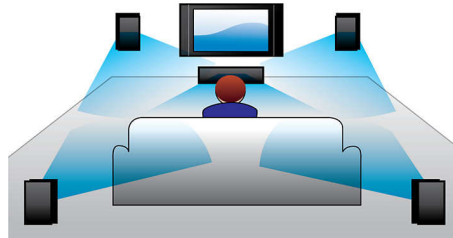

## Reproduce todos los formatos

Reproduce prácticamente cualquier disco que quieras, ya sea CD, (S)VCD, DVD, DVD+R, DVD-R, DVD+RW, DVD-RW o DVD+R DL. Experimenta una flexibilidad inigualable y la comodidad de reproducir todos tus discos en un solo dispositivo.

## Dolby Digital y Pro Logic II

La integración del sistema decodificador Dolby Digital elimina la necesidad de utilizar un decodificador externo. Este decodificador procesa los seis canales de información de audio para proporcionar un sonido envolvente, una sensación increíblemente natural y un gran dinamismo. Dolby Pro Logic II ofrece cinco canales de procesamiento envolvente a partir de cualquier fuente estéreo.