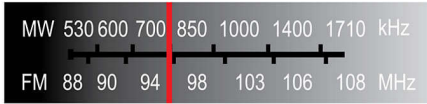

Destacados

Sintonizador FM/OM integrado

Sintonizador FM/OM integrado