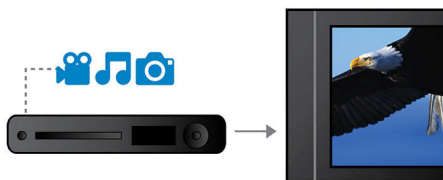

Reproduce todos los formatos

Reproduce prácticamente cualquier formato multimedia, ya sea DivX, MP3, WMA o JPEG.

Experimenta una flexibilidad inigualable en la reproducción y el lujo de compartir archivos multimedia en tu televisor o sistema Home Theater en la comodidad de tu sala.