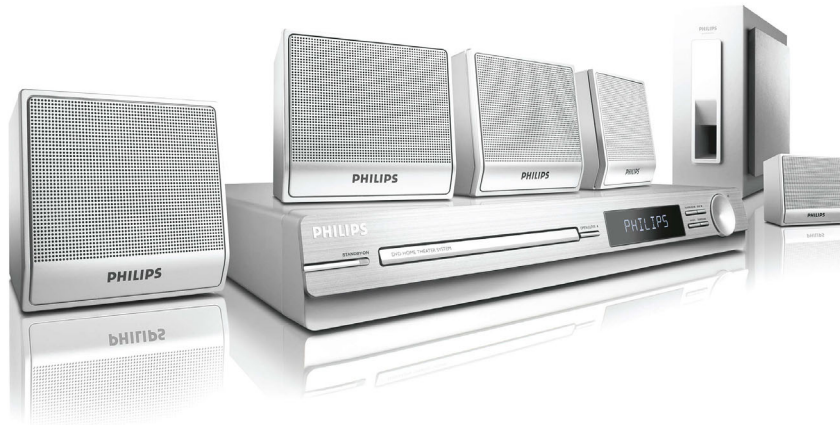

Philips  
Sistema de Home Theater  
con DVD

HTS3000

## Simplemente el mejor sonido

Este elegante y compacto sistema de 'Home Entertainment' totalmente digital reproduce casi todos los discos con un sonido envolvente Dolby Digital multicanal de alta calidad. Por eso, relajate y sumergite por completo en tus películas y tu música desde la comodidad de tu casa.