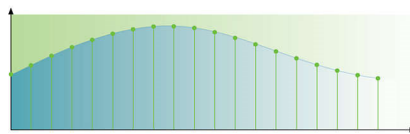

192 kHz/24 bit audio DA převodník

Vzorkovací kmitočet 192 kHz vám umožní přesnou reprodukci zvuku blízkou originálu. 24bitové rozlišení zachytí původní analogové vlnění a poskytne vám mnohem bohatší zvuk.