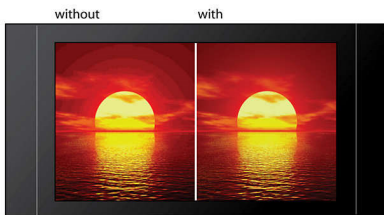

12bitové/108MHz zpracování videa

12bitové video DAC je skvělý digitálně/analogový převodník, který zachovává každý detail původního obrazu. Ukazuje jemné stíny a hladké přechody barev a pulzující a přirozenější

obraz. Omezení obvyklého 10bitového video DA převodníku je patrnější při použití velkých obrazovek a projektorů.