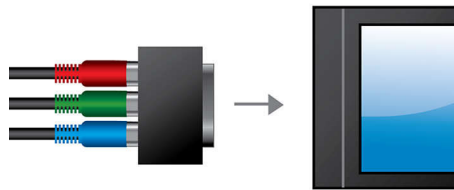

PHILIPS

Přednosti

Progressive Scan

Technologie Progressive Scan zajišťuje dvojnásobné vertikální rozlišení obrazu a poskytuje tak mnohem ostřejší obraz. Místo toho, aby se na obrazovku nejdříve vysílal pulsínek s lichými řádky a poté pulsínek se sudými řádky, jsou oba pulsínek zapsány současně. V každém okamžiku je tak vytvářen obraz v plném rozlišení. Při takovéto rychlosti vnímá oko ostřejší obraz bez chvění řádek.

Propojení konekt. Scart s podporou RGB

Konektor SCART s podporou RGB představuje snadné propojení, které zajišťuje výstup videosignálu ve vysoké kvalitě.

Filmy v různých formátech

Funkce přehrávání více formátů umožňuje přehrát disky většiny formátů a zajišťuje tak maximální kompatibilitu disků a zážitek při sledování.