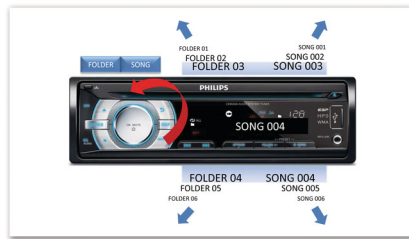

Αναζήτηση ανά φάκελο ή τραγούδι

Με αυτήν τη λειτουργία μπορείτε να βρείτε πολύ πιο γρήγορα ένα κομμάτι ή άλμπουμ, καθώς η αναζήτηση πραγματοποιείται σε τραγούδια και φακέλους, που είναι και το σύνθετο περιεχόμενο των συσκευών USB/SDHC. Χάρη στο ξεχωριστό κουμπί φακέλων/τραγουδιών, μπορείτε να βρείτε αυτό που ψάχνετε με τρεις απλές κινήσεις: πατήστε το κουμπί φακέλων/τραγουδιών, περιστρέψτε το κουμπί έντασης ήχου και πιέστε το για να επιλέξετε αρχείο. Με αυτήν την απλή διαδικασία, μπορείτε να περιηγηθείτε εύκολα και γρήγορα στη μουσική σας, χωρίς να αποσπάται η προσοχή σας από το τιμόνι.