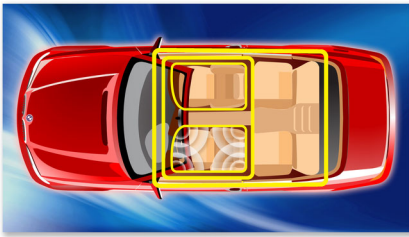

Σχεδίαση που ταιριάζει στο αυτοκίνητό σας

- Οθόνη LCD υψηλής αντίθεσης, για τέλεια θέαση
- Αποσπώμενη πρόσοψη, για αντικλεπτική προστασία

PHILIPS

Χαρακτηριστικά

Music Zone

Με την πρωτοποριακή τεχνολογία Music Zone της Philips, ο οδηγός και οι συνεπιβάτες μπορούν να απολαμβάνουν τη μουσική με πιο έντονη διάχυση στο χώρο, ακριβώς όπως θα ήθελε ο καλλιτέχνης. Οι χρήστες μπορούν να αλλάζουν τις ζώνες ακρόασης από τον οδηγό στους επιβάτες και αντίστροφα, προκειμένου να πετύχουν την ιδανική ηχητική εστίαση στο αυτοκίνητο. Το ειδικό κουμπί ελέγχου ζώνης προσφέρει τρεις προκαθορισμένες ρυθμίσεις - "Αριστερά", "Δεξιά" και "Μπροστά" (και "Όλα")- για εύκολη και δυναμική επιλογή του ήχου ανάλογα με τις προτιμήσεις σας.