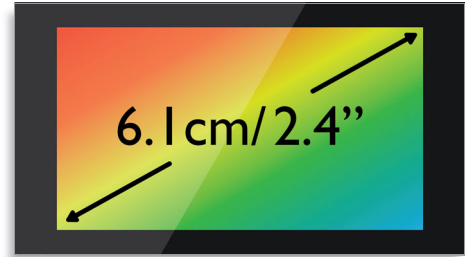

Disp. TFT a col. 6,1 cm (2,4")

Display a colori TFT con contrasto elevato da 6,1 cm (2,4")