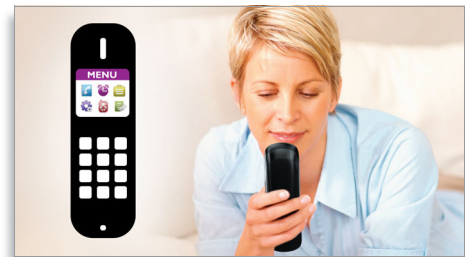

Menu a icone

Grazie al moderno e intuitivo menu a icone, potrai trovare tutto quello che ti serve con un colpo d'occhio.