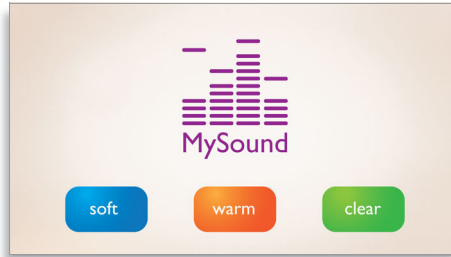

Profili MySound

La percezione dell'audio è soggettiva e ognuno ha le proprie preferenze. Con MySound è possibile personalizzare ogni conversazione a proprio piacimento, grazie alla possibilità di scegliere tra tre profili audio che meglio soddisfano le tue esigenze: Clear, per un audio molto chiaro e nitido; Soft, per un audio più piacevole e tenue; Warm: per un audio caldo e confortevole.