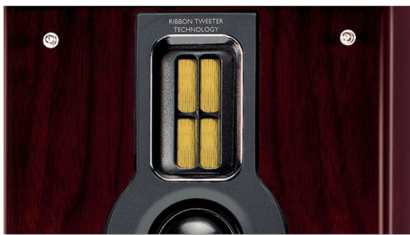

### Výškový repr. so zliatinovými pásikmi

Reproduktor so zliatinovými pásikmi je jednopólový reproduktor, ktorý produkuje dynamický a svieži zvuk z prednej strany. Bežne sa používa v dômyselných systémoch na pôsobivo verné reprodukovanie zvuku. Bežné kónusy a kopulové reproduktory sú založené na princípe smerových pohyblivých cievok, zatiaľ čo reproduktor so zliatinovými pásikmi vyžaruje vysoké frekvencie v celom 180-stupňovom radiačnom pásme. Tým sa dramaticky zvýši šírka zvukového spektra vo vyšších tónoch a rozšíri zóna ideálneho počúvania. Široký, krištáľovo čistý a prirodzený zvuk sa tak šíri aj z kompaktných zvukových systémov.