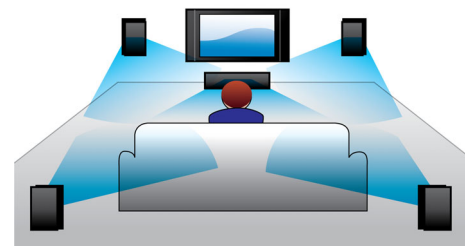

zvuk Dolby Digital

Pretože Dolby Digital je jedným z najlepších svetových noriem digitálneho multikanálového zvuku a využíva spôsob, akým ľudské ucho spracováva zvuky. Zažijete preto vynikajúcu kvalitu priestorového zvuku s realistickými priestorovými prvkami.