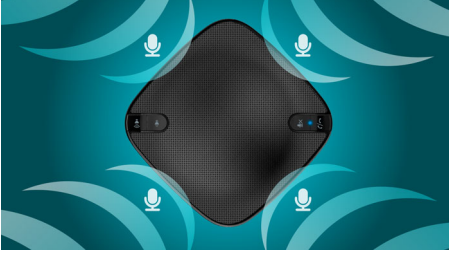

Kolay taşınır ve kullanışlı

- Her yere kolayca taşınabilmeyi sağlayan ince ve kompakt tasarım
- Her yere taşımamız için ince ve hafif seyahat çantası
- En fazla 8 saat pil ömrü ve USB kablo şarjı

PHILIPS

Özellikler

Mükemmel ses alımı

Dört çok yönlü mikrofon en fazla 5 metre uzaktan 360 derece ses alımı sağlar, en zorlu ortamlarda bile sesinizi yükseltmeden ya da hoparlöre eğilmek zorunda kalmadan net ve doğal bir iletişim kurarsınız.

Gelişmiş gürültü engelleme

Hoparlör etrafındaki dört çok yönlü mikrofonlarla gelişmiş gürültü engelleme özelliği konuşmaya birden fazla kişinin katılmasını ve seslerin en net halleriyle duyulmasını sağlar. Gürültüsüz bir konuşma için sabit ve sabit olmayan gürültüler azaltılır.