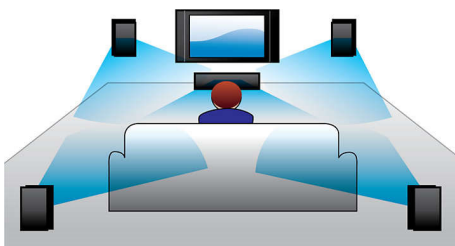

Conçu pour améliorer votre expérience cinéma à la maison

- Design moderne pour s'intégrer à votre intérieur

Profitez en toute simplicité de vos films et musiques

- Entrée audio pour écouter la musique de votre iPod/iPhone ou lecteur MP3
- Full HD Blu-ray 3D pour une expérience 3D totalement immersive
- Certifié DivX Plus HD pour la lecture de DivX haute définition
- EasyLink contrôle tous les périphériques HDMI CEC via une seule télécommande
- Transformez votre smartphone en télécommande pour les produits audio/vidéo Philips
- HDMI pour des films en haute définition et une excellente qualité d'image
- SimplyShare pour regarder sans fil toutes vos vidéos

PHILIPS

Points forts

Puissance de 1 000 W RMS

La puissance de 1 000 W RMS offre un son exceptionnel aux films & à la musique

Dolby TrueHD et DTS-HD

Les technologies Dolby TrueHD et DTS-HD Master Audio Essential restituent le son de haute qualité des disques Blu-ray. Le son est en tout point identique à la maquette studio : vous entendez donc ce que les créateurs souhaitaient vous faire entendre. Les technologies Dolby TrueHD et DTS-HD Master Audio Essential améliorent ainsi votre expérience de la haute définition.

Double Bass

Enceintes puissantes avec système Bass Reflex et double caisson de basses pour optimiser les basses fréquences et restituer des basses profondes. Vous serez en mesure d'entendre

les moindres murmures et les rugissements les plus rauques.