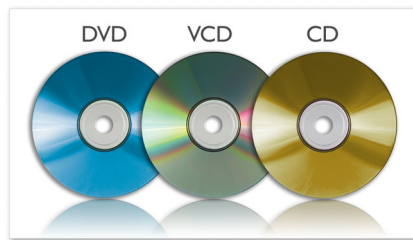

Compatível com DVD, DVD+/-RW, (S)VCD, CD

O leitor de DVD portátil da Philips é compatível com a maioria dos DVDs e CDs disponíveis no mercado. DVD, DVD+/-R, DVD+/-RW, (S)VCD, e CD – todos eles podem ser reproduzidos no seu leitor de DVD. DVD+/-R é a designação abreviada de uma unidade de DVD que suporta ambos os formatos mais comuns de DVDs graváveis. A DVD+/-RW suporta igualmente ambos os tipos mais comuns de discos graváveis.

Retomar após falha

O leitor de vídeo em DVD memoriza o ponto onde a última visualização foi interrompida, mesmo quando o desliga directamente da corrente eléctrica ou quando interrompe a mesma. Se não trocar o disco em reprodução, o leitor irá retomar a reprodução a partir do ponto onde a visualização do filme foi interrompida, recarregando o disco. A sua vida será muito mais simples!

Certificação DivX

Com o suporte de DivX®, poderá desfrutar de vídeos e filmes com codificação DivX a partir

da Internet, incluindo filmes de Hollywood adquiridos. O formato multimédia DivX é uma tecnologia de compressão de vídeo baseada em MPEG-4 que lhe permite guardar ficheiros grandes, como filmes, apresentações e vídeos de música em suportes multimédia, como discos CD-R/RW e DVD regraváveis, armazenamento USB e outros cartões de armazenamento para reprodução no seu dispositivo com certificação DivX® da Philips.