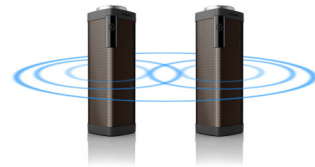

Philips
無線便攜式喇叭

藍牙®
手勢控制
內置咪高風接聽來電
8 瓦 充電電池

SB7100

音量強大，清晰震撼

配備有雙喇叭驅動器和 wOOx 技術的 Philips Shoqbox SB7100，讓您可以隨心所欲盡情聆聽音樂。音量大、音質清晰沉穩，不論您在哪裡，音樂都可帶著走，還可以透過 Bluetooth 無線串流音樂。

音效表現

- 採用 2 個鈹合金驅動器
- 音量大而清晰
- 可將 2 個 Shoqbox 與左右喇叭配對

動態感應器

SHOQBOX 配備有動態感應器。只要從左到右, 或從右到左掃過感應器, 即可跳過播放下一首, 或是直接播放最後一首曲目。將您的手放在感應器上一秒, 即可暫停播放音樂, 再放一次即可繼續播放音樂。簡單的手勢控制, 可讓您以最簡單的方式控制您的音樂。

內置咪高風

使用內置的咪高風也可以用作喇叭電話。接到來電時, 音樂就會暫停, 讓您可通過喇叭通話交談, 您也可以使用此功能來進行商務會議, 或是在派對上打電話給朋友。不論哪種情況, 皆能滿足您的需求。

語音提示

語音提示功能支援多種不同的語言。此功能可立即回應電池電力, 或通知您喇叭是否已正確地與您的裝置連接。

與 2 個 Shoqbox 配對

您可以將 2 個 SHOQBOX 喇叭與左右頻道的立體音智能感應器配對。只要將 2 個喇叭平放在一起, 然後用手同時從外向內, 在 2 個喇叭的感應器上劃過即可。最適合聚會派對時使用, 可盡情享受音樂、電影和遊戲的大音量立體聲音效。

規格

兼容性

- 使用: 大多數藍牙智能手機, 平板電腦, 音樂裝置
- iPad: iPad 1, iPad 2, 全新 iPad
- iPhone: iPhone 3, iPhone 3GS, iPhone 4, iPhone 4S
- iPod touch: 第三代以上
- Android 系統平板電腦和智能手機: (使用 Android 2.1 和藍牙 2.1 或以上版本)
- 其他音樂裝置: (使用藍牙 2.1 或以上版本)

便利

- 智能空氣感測器: 可跳過歌曲, 並將 2 個 Shoqbox 與左右喇叭配對使用
- 電池電量: 語音提示

連接

- 音訊連接: 3.5 毫米輸入端子
- 藍牙規格: A2DP, AVRCP, HFP, HSP
- 藍牙範圍: 視線內 10 米或 30 尺

音效

- 輸出功率 (RMS): 2 x 4 瓦

- 音效系統: 立體聲
- 喇叭: 2 x 1 吋

喇叭