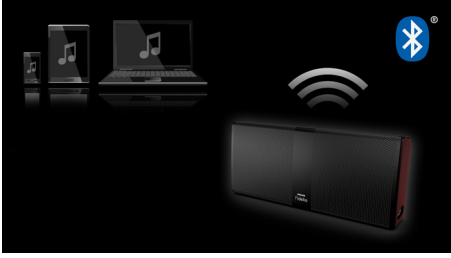

ไฮไลต์

การสตรีมเพลงไร้สาย

Bluetooth
คือเทคโนโลยีการสื่อสารไร้สายช่วงสั้นที่มีสัญญาณแรงและประหยัดพลังงาน เทคโนโลยีนี้ช่วยให้การเชื่อมต่อไร้สายกับอุปกรณ์ iPod/iPhone/iPad หรือกับอุปกรณ์ Bluetooth อื่นๆ เช่น สมาร์ทโฟน แท็บเล็ตหรือแม้แต่แล็ปท็อปเป็นเรื่องง่าย คุณสามารถเพลิดเพลินกับเพลงเสียงจากวิดีโอหรือเกมแบบไร้สายได้ภายในบลูทูธนี้