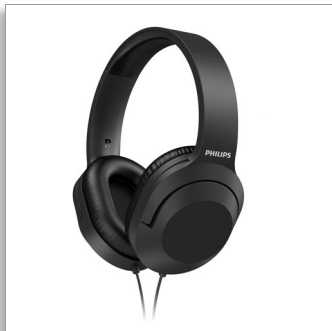

Philips
Auriculares supraaurales

Almohadillas suaves y cómodas

Controladores de 40 mm
Banda de sujeción ligera
Cable de auriculares de 2 m

TAH2005BK

Es tu momento

Desde tus canciones favoritas a los últimos podcasts, estos sencillos auriculares supraaurales ofrecen un ajuste cómodo y un sonido nítido. Perfectos para el uso diario, el cable de 2 metros tiene la longitud ideal para conectarlos con tus dispositivos favoritos.

- Comodidad durante todo el día. Practicidad para el día a día
- Banda de sujeción ajustable y acolchada
- Almohadillas de auriculares suaves

Nunca se quedan sin batería

- Práctico cable de auriculares de 2 m
- Conéctalos a tus dispositivos favoritos

PHILIPS

Auriculares supraaurales

Almohadillas suaves y cómodas Controladores de 40 mm, Banda de sujeción ligera, Cable de auriculares de 2 m

Especificaciones

Sonido

- Rango de frecuencia: 20 - 20 000 Hz
- Diámetro del altavoz: 40 mm
- Resistencia: 16 ohmios
- Entrada de alimentación máxima: 50 mW
- Sensibilidad: 85 dB (1000 Hz)
- Tipo de altavoz: Dinámico

Dimensiones del producto

- Altura: 18.5 cm
- Anchura: 16.5 cm
- Profundidad: 7.45 cm
- Peso: 0.185 kg

Accesorios

- Adaptadores incluidos: Conector de adaptador de 3,5 - 6,3 mm

Diseño

- Color: Negro
- A la moda: Banda de sujeción
- Material de acoplamiento para la oreja: Cuero sintético
- Ajuste para la oreja: Supraaural
- Tipo de auriculares: Diseño posterior cerrado