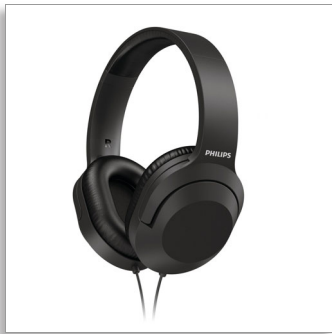

Philips
Auriculares supraaurales

Almohadillas suaves y cómodas

Controladores de 40 mm
Banda de sujeción ligera
Cable de auriculares de 2 m

TAH2005BK

Es tu momento

Desde tus canciones favoritas a los últimos podcasts, estos sencillos auriculares supraaurales ofrecen un ajuste cómodo y un sonido nítido. Perfectos para el uso diario, el cable de 2 metros tiene la longitud ideal para conectarlos con tus dispositivos favoritos.

- Comodidad durante todo el día. Practicidad para el día a día
- Banda de sujeción ajustable y acolchada
- Almohadillas de auriculares suaves

Nunca se quedan sin batería

- Práctico cable de auriculares de 2 m
- Conéctalos a tus dispositivos favoritos

PHILIPS

Auriculares supraaurales

Almohadillas suaves y cómodas Controladores de 40 mm, Banda de sujeción ligera, Cable de auriculares de 2 m

Especificaciones

Sonido

- Impedancia: 16 ohmios
- Diámetro del altavoz: 40 mm
- Sensibilidad: 85 dB (1000 Hz)
- Rango de frecuencia: 20 - 20 000 Hz
- Entrada de alimentación máxima: 50 mW
- Tipo de altavoz: Dinámico

Conectividad

- Longitud de cable: 2 m
- Conector: 3,5 mm

Diseño

- Color: Negro
- Estilo portátil: Banda de sujeción
- Ajuste para la oreja: Supraaural
- Tipo de auriculares: Diseño posterior cerrado
- Material de acoplamiento para la oreja: Cuero sintético