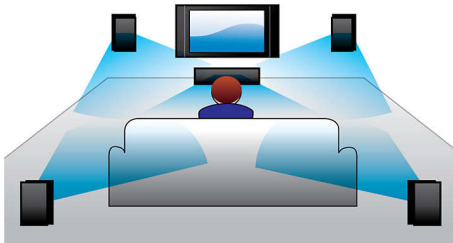

Dolby Digital et Pro Logic II

Plus besoin de décodeur externe ! Le décodeur Dolby Digital intégré gère les 6 canaux d'informations audio et développe un

son Surround ainsi qu'une ambiance réelle et naturelle. Le décodeur Dolby Pro Logic II offre 5 canaux de traitement Surround à partir de n'importe quelle source stéréo.