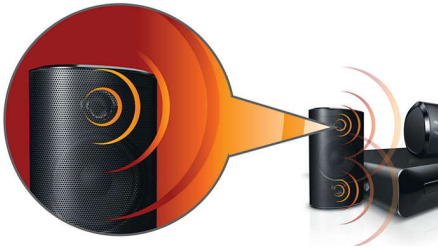

Philips
Home Cinéma 5 enceintes

HDMI 1080p

HTS3540

L'obsession du son

Son cinématographique puissant avec basses profondes

Plongez au cœur du cinéma sans quitter votre salon ! Redécouvrez l'expérience Home Cinéma grâce à ces enceintes puissantes avec leurs excellentes basses et la prise en charge du suréchantillonnage HDMI 1080p haute définition

- Conception compacte et universelle

Connectez vos appareils et laissez-vous aller au divertissement

- Suréchantillonnage HDMI 1080p pour des images haute définition plus nettes
- Lit les DVD, VCD, CD et périphériques USB

PHILIPS

Points forts

Enceintes puissantes avec tubes de basses

Enceintes puissantes avec caisson de basses pour un son remarquable

Dolby Digital et Pro Logic II

Plus besoin de décodeur externe ! Le décodeur Dolby Digital intégré gère les 6 canaux d'informations audio et développe un

son Surround ainsi qu'une ambiance réelle et naturelle. Le décodeur Dolby Pro Logic II offre 5 canaux de traitement Surround à partir de n'importe quelle source stéréo.

Compatibilité

Lisez tous les disques et les contenus multimédias que vous souhaitez (DVD, VCD, CD ou périphériques USB). Goûtez au confort d'une qualité de lecture incomparable et au luxe de pouvoir partager des fichiers multimédias sur votre téléviseur ou sur votre système Home Cinéma.