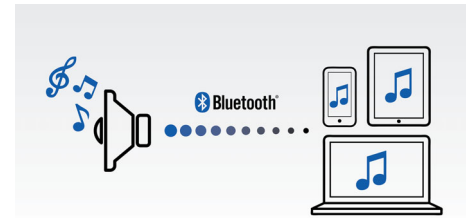

Belaidis muzikos srautinis perdavimas

„Bluetooth“ yra trukdžiams atspari ir mažai energijos naudojanti nedidelio atstumo belaidžio ryšio technologija. Naudojant šią technologiją galima lengvai belaidžiu ryšiu prisijungti prie „iPod“ / „iPhone“ / „iPad“ arba kitų „Bluetooth“ įrenginių, tokių kaip išmanieji telefonai, planšetiniai kompiuteriai arba net nešiojamieji kompiuteriai. Todėl per šį garsiakalbį be jokių laidų galite mėgautis mėgstama muzika, vaizdo įrašų arba žaidimų garsu.