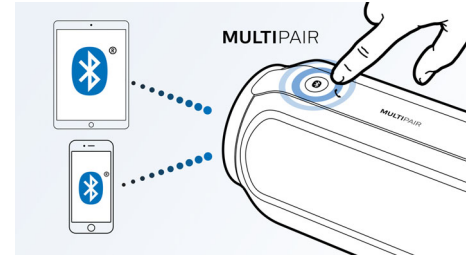

Perjunkite muziką tarp 2 įrenginių

Susiekite 2 išmaniuosius įrenginius ir transliuokite muziką iš pageidaujamo įrenginio be jokių susiejimo ar atsiejimo rūpesčių. Norėdami leisti dainą kitame įrenginyje, pristabdykite pirminiame įrenginyje grojamą dainą, o tada paleiskite naują dainą kitame įrenginyje. Dalinkitės muzika su draugais, vakarėlyje ar tiesiog leiskite skirtinguose įrenginiuose išsaugotas įvairias dainas. Vienu metu susiekite draugų ir šeimos narių įrenginius ir leiskite vienas kito muziką.