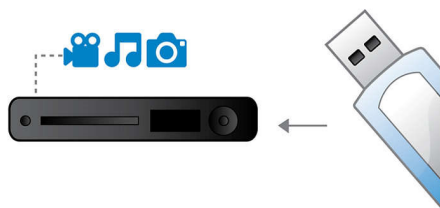

## Certyfikat DivX Ultra

Obsługa formatu DivX umożliwia oglądanie w zaciszu własnego salonu filmów zapisanych w tym standardzie i najnowszych hitów z Hollywood pobranych z Internetu. Format DivX to technologia kompresji filmów wykorzystująca standard MPEG-4, umożliwiającą zapisanie dużych plików, takich jak filmy, zwiastuny i wideoklipy, na nagrywalnych płytach CD-R/RW oraz DVD, które można potem odtwarzać w odtwarzaczu Blu-ray lub DVD firmy Philips oznaczonym certyfikatem DivX Ultra. Odtwarzacz DivX Ultra łączy w jednym, wygodnym formacie plików możliwość odtwarzania filmów DivX ze znakomitymi funkcjami, takimi jak zintegrowane napisy dialogowe, wiele języków ścieżki dźwiękowej, wiele utworów i rozbudowane menu.

## Multimedialny odtwarzacz DivX

Odtwarzaj płyty CD, (S)VCD, DVD, DVD+- R/RW oraz pliki w formacie DivX, MP3, WMA i JPEG

## USB Media Link

Uniwersalna magistrala szeregową (USB) to standardowy protokół umożliwiający wygodne połączenie komputerów z urządzeniami peryferyjnymi i sprzętem elektronicznym. Dzięki złączu USB Media Link wystarczy tylko podłączyć urządzenie USB, wybrać film, zdjęcie lub muzykę i rozpocząć odtwarzanie.