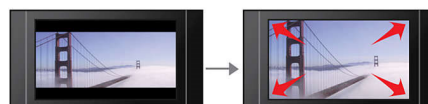

Dopasowanie do ekranu

Niezależnie od tego, co oglądasz i na jakim telewizorze, funkcja dopasowania do ekranu umożliwia wypełnienie obrazem całego ekranu. Irytujące czarne pasy na górze i na dole ekranu znikają, bez konieczności uciążliwego, ręcznego wprowadzania ustawień. Wystarczy nacisnąć przycisk „Screen Fit” i wybrać format, aby cieszyć się oglądaniem filmów na całym ekranie