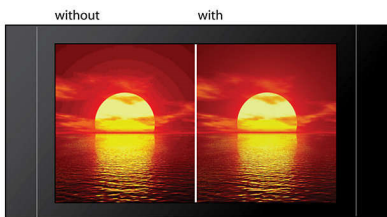

Przetwarzanie wideo 12-bit./108 MHz

Doskonałej jakości 12-bitowy przetwornik cyfrowo-analogowy wideo zachowuje każdy

szczegół autentycznej jakości obrazu. Dzięki niemu widoczne są subtelne cienie i lepsza jest gradacja kolorów, co sprawia, że obraz jest żywszy i bardziej naturalny. Ograniczenia standardowego 10-bitowego przetwornika cyfrowo-analogowego stają się szczególnie widoczne podczas korzystania z dużych ekranów i projektorów.