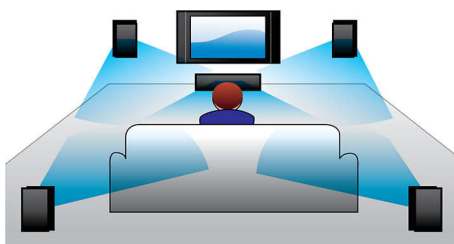

Concebido a pensar na simplicidade

- Perfil de pequenas dimensões p/ encaixe perfeito na frente do televisor
- Instalação flexível na parede ou sobre uma superfície

Som mais rico para ver filmes e programas de televisão

PHILIPS

Destaques

Som Virtual Surround

O som Virtual Surround da Philips proporciona um som surround rico e envolvente a partir de um sistema com menos de cinco altifalantes. Os algoritmos espaciais altamente avançados reproduzem de forma fiel as características acústicas que se verificam num ambiente de 5.1 canais ideal. Qualquer fonte estéreo de alta qualidade é transformada em som surround multicanais realista. Não precisa de comprar altifalantes, fios ou suportes de altifalantes extra para desfrutar de um som que enche qualquer divisão.

Dolby Digital

Como a Dolby Digital, a norma de áudio digital multicanal mais importante do mundo, utiliza o modo como o ouvido humano processa naturalmente o som, você desfruta de uma impressionante qualidade de som surround com uma dimensão sonora realista.

EasyLink

O EasyLink permite-lhe controlar vários dispositivos, como leitores de DVD, leitores Blu-ray, altifalante Soundbar, sistema de cinema em casa, televisores, etc., com um telecomando. Este utiliza o protocolo padrão da indústria, HDMI CEC, para partilhar funcionalidades entre dispositivos através do cabo HDMI. Com o toque de um botão, pode operar simultaneamente todos os equipamentos HDMI CEC ligados. Funções como o modo de espera e a reprodução podem agora ser aplicadas com total facilidade.