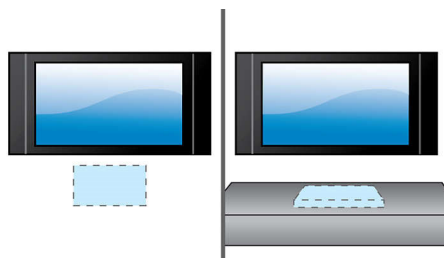

PHILIPS

Destaques

Som Virtual Surround

O som Virtual Surround da Philips proporciona um som surround rico e envolvente a partir de um sistema com menos de cinco altifalantes. Os algoritmos espaciais altamente avançados reproduzem de forma fiel as características acústicas que se verificam num ambiente de 5.1 canais ideal. Qualquer fonte estéreo de alta qualidade é transformada em som surround multicanais realista. Não precisa de comprar altifalantes, fios ou suportes de altifalantes extra para desfrutar de um som que enche qualquer divisão.

Dolby Digital

Como a Dolby Digital, a norma de áudio digital multicanal mais importante do mundo, utiliza o modo como o ouvido humano processa naturalmente o som, você desfruta de uma impressionante qualidade de som surround com uma dimensão sonora realista.

Tweeters duplos (HC 1012)

Tweeters duplos para um desempenho com uma nitidez perfeita

Funciona com vários dispositivos

Funciona c/ televisor, leitor BD/DVD, consola jogos, leitor MP3

Instalação flexível

Instalação flexível na parede ou sobre uma superfície

EasyLink

O EasyLink permite-lhe controlar vários dispositivos, como leitores de DVD, leitores Blu-ray, altifalante Soundbar, sistema de cinema em casa, televisores, etc., com um telecomando. Este utiliza o protocolo padrão da indústria, HDMI CEC, para partilhar funcionalidades entre dispositivos através do cabo HDMI. Com o toque de um botão, pode operar simultaneamente todos os equipamentos HDMI CEC ligados. Funções como o modo de espera e a reprodução podem agora ser aplicadas com total facilidade.