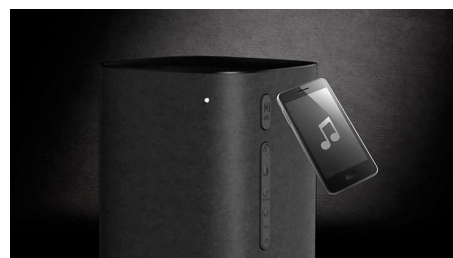

Perfil de pequenas dimensões

Perfil de pequenas dimensões p/ encaixe perfeito na frente do televisor

Um só toque com NFC

Emparelhe dispositivos Bluetooth® facilmente com a tecnologia NFC (Near Field Communication - comunicação por aproximação) de um só toque. Basta tocar com o smartphone ou tablet com NFC na área NFC de um soundstage para o ligar, iniciar o emparelhamento Bluetooth® e começar a transmissão de música.