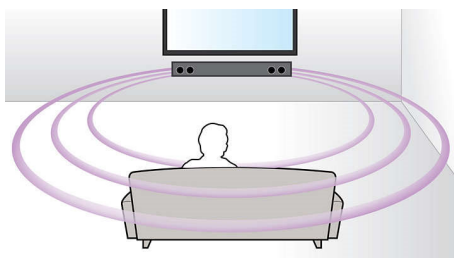

Concebido a pensar na simplicidade

- Perfil de pequenas dimensões p/ encaixe perfeito na frente do televisor
- Instalação flexível na parede ou sobre uma superfície

Som mais rico para ver filmes e programas de televisão

- Som Virtual Surround para uma experiência cinematográfica realista
- Dolby Digital para a derradeira experiência cinematográfica
- Tweeters duplos para um desempenho com uma nitidez perfeita
- Woofer de 8" para graves potentes

PHILIPS

Destaques

Som Virtual Surround

O som Virtual Surround da Philips proporciona um som surround rico e envolvente a partir de um sistema com menos de cinco altifalantes. Os algoritmos espaciais altamente avançados reproduzem de forma fiel as características acústicas que se verificam num ambiente de 5.1 canais ideal. Qualquer fonte estéreo de alta qualidade é transformada em som surround multicanais realista. Não precisa de comprar altifalantes, fios ou suportes de altifalantes extra para desfrutar de um som que enche qualquer divisão.