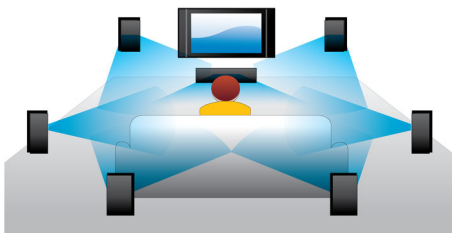

PHILIPS

Kenmerken

Blu-ray 3D Discs afspelen

Full HD 3D biedt de illusie van diepte voor een versterkte, realistische bioscoopervaring in uw eigen huis. De aparte beelden voor het linker- en rechteroog worden opgenomen in Full HD-kwaliteit (1920 x 1080) en met hoge snelheid afgespeeld op het scherm. Met de speciale bril, waarvan het linker- en rechterglas synchroon met de wisselende beelden open en dicht gaan, wordt een Full HD 3D-kijkervaring verkregen.

Dolby TrueHD en DTS-HD MA

DTS-HD Master Audio en Dolby TrueHD spelen uw Blu-ray Discs af met 7.1-kanaals geluid van zeer hoog niveau. Het geluid is bijna niet te onderscheiden van het origineel; u hoort dus wat de makers willen dat u hoort. De DTS-HD Master Audio en Dolby TrueHD maken uw HD-entertainmentervaring compleet.

BD-Live (Profile 2.0)

BD-Live breidt uw High Definition-wereld nog verder uit. Sluit uw Blu-ray Disc-speler aan op internet en ontvang actuele content. Er staan u spannende nieuwe dingen te wachten zoals exclusieve downloadbare content, live gebeurtenissen, live chatten, gaming en online winkelen. Geniet van High Definition bij de weergave van Blu-ray Discs en BD-Live.