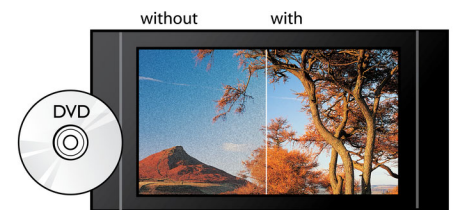

DVD video upscaling

Upscaling tot 1080p met HDMI zorgt voor glasheldere beelden. Films op DVD in standaarddefinitie kunnen nu in echte HD-resolutie worden weergegeven. Hierdoor geniet u van nog meer details en natuurgetrouwere beelden. Progressive Scan ("p" in "1080p") verwijdert de lijnstructuur die aanwezig is op vrijwel alle TV-schermen en zorgt op deze manier voor continu scherpe beelden. Bovendien zorgt HDMI voor een rechtstreekse digitale verbinding die zowel ongecomprimeerde digitale HD-video als digitaal meerkanaals geluid kan weergeven, zonder dat deze eerst naar analoog moet worden omgezet. Hierdoor hebt u een perfecte beeld- en geluidskwaliteit, volledig storingsvrij.