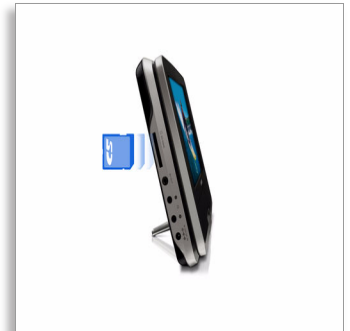

Philips  
Bärbar DVD-spelare

17,8 cm (7") widescreen-LCD

PET744

## Överlägsen bildkvalitet

med LCD-skärm med 16,7 miljoner färger

Njut av filmer medan du är i farten med Philips bärbara DVD-spelare PET744. Den 17,8 cm (7") stora LCD-färgskärmen väcker bilder till liv. Visa enkelt upp och dela dina digitala foton. Lätt och kompakt, med upp till 6 timmars speltid.