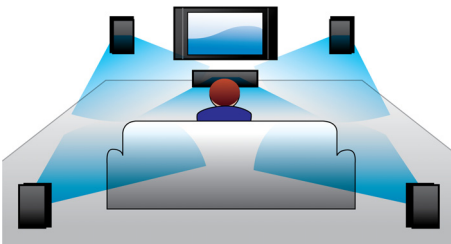

DTS, DolbyDigital, ProLogic II

Al integrar el sistema decodificador DTS y Dolby Digital se elimina la necesidad de

disponer de un decodificador externo. Este decodificador procesa los seis canales de información de audio para proporcionar un sonido Surround, un entorno increíblemente natural y un gran dinamismo. Dolby Pro Logic II proporciona cinco canales de procesamiento Surround a partir de cualquier fuente estéreo.