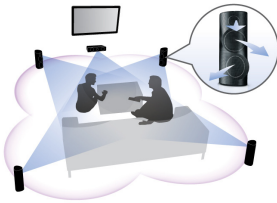

Increíble experiencia de sonido

- Los altavoces en ángulo de 3D distribuyen el sonido en toda la habitación de manera uniforme
- Potencia de 1000 W RMS para un excelente sonido de música y películas
- Sonido Surround DTS, Dolby Digital y Pro Logic II

Diseñado para aprovechar cada espacio al máximo

- Acabado liso y brillante con controles táctiles exclusivos

Conéctalos y disfruta de toda la diversión

- Reproduce DVD, VCD, CD y dispositivos USB
- Conversión de video 1080p HDMI a alta definición para imágenes más nítidas

PHILIPS

Destacados

Altavoces en ángulo 3D

Los controladores de los altavoces en ángulo 3D hacen que el audio salga por el frente y por los costados para que puedas disfrutar de un sonido cinematográfico envolvente desde cualquier lugar de la habitación.

disponer de un decodificador externo. Este decodificador procesa los seis canales de información de audio para proporcionar un sonido Surround, un entorno increíblemente natural y un gran dinamismo. Dolby Pro Logic II proporciona cinco canales de procesamiento Surround a partir de cualquier fuente estéreo.