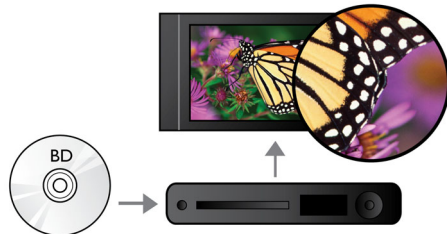

Blu-ray Discs afspeelen

Op Blu-ray Discs kunt u HD-gegevens plaatsen, evenals afbeeldingen met een resolutie van 1920 x 1080 oftewel Full HD-afbeeldingen. Beelden worden scherp weergegeven en komen tot leven, dankzij de heldere details en vloeiende bewegingen. Ook biedt Blu-ray ongecomprimeerd Surround Sound, waardoor uw audio-ervaring zeer natuurgetrouw overkomt. Daarnaast biedt de grote opslagcapaciteit van Blu-ray Discs ook ruimte voor ingebouwde interactieve mogelijkheden. Naadloze navigatie tijdens het afspelen en andere geweldige functies zoals pop-upmenu's geven een compleet nieuwe dimensie aan home entertainment.