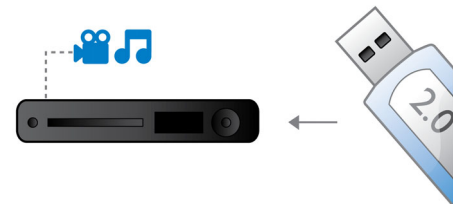

High-speed USB 2.0-koppeling

De Universal Serial Bus of USB is een protocolstandaard om PC's, randapparaten en consumentenelektronica-apparaten gemakkelijk te koppelen. Snelle USB-apparaten hebben een gegevensoverdrachtsnelheid tot 480 Mbps - veel hoger dan de 12 Mbps van oorspronkelijke USB-apparaten. Met Hi-Speed USB 2.0-koppeling hoeft u alleen uw USB-apparaat aan te sluiten en u bent klaar om de gewenste film, muziek of foto's weer te geven.