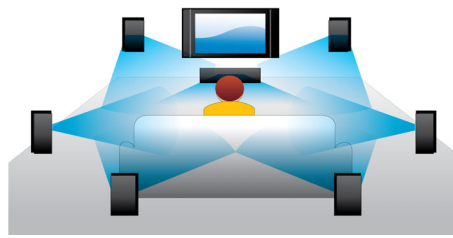

Dolby TrueHD

Dolby TrueHD biedt hoogwaardige 7.1-kanaals audio voor uw Blu-ray Discs. Het geluid is bijna niet te onderscheiden van het origineel; u hoort dus wat de makers willen dat u hoort. Dolby TrueHD maakt uw HD-entertainmentervaring compleet.