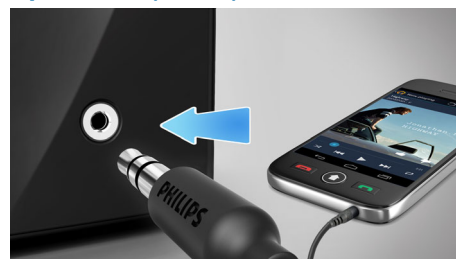

Аудиовход (3,5 мм)

Одно простое подключение, и вы можете наслаждаться любимой музыкой с портативных устройств и компьютеров. Просто подключите свое устройство к аудиовходу (3,5 мм) на комплекте АС Philips. На компьютерах подключение можно выполнить через разъем для наушников. Всю музыкальную коллекцию можно слушать через АС сразу после подключения. Технологии Philips делают звук качественнее.

Наслаждайтесь музыкой/играми/фильмами/видеоклипами

Идеальный компаньон для вашего ноутбука и нетбука, который обеспечивает непревзойденное качество звука при воспроизведении музыки и видео.

Дата выпуска 2017-03-20

Версия: 2.0.4

12 NC: 8670 001 03612
EAN: 87 12581 69042 7

© 2017 Koninklijke Philips N.V.
Все права защищены.

Характеристики могут меняться без предварительного уведомления. Торговые марки являются собственностью Koninklijke Philips N.V. или соответствующих владельцев.

www.philips.com