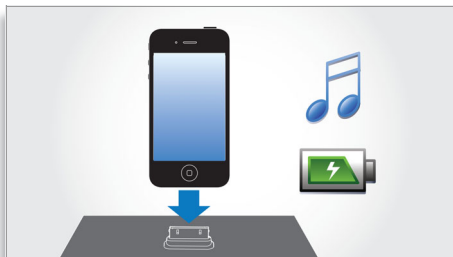

Esiletõstetud tooted

Spetsifikatsioon

Esitage ja laadige iPod/iPhone'i

Võite ka iPod/iPhone'i laadimise ajal oma lemmik-MP3-muusikat kuulata! Doki abil saate ühendada kaasaskantava seadme otse dokkimisega meelelahutussüsteemi, et kuulata oma lemmikmuusikat suurepärase heliga. Esitamise ajal teie iPod/iPhone'i ka laetakse, et te ei peaks muusika kuulamise ajal muretsema aku tühjenemise pärast. Dokkimisega meelelahutussüsteem laeb dokitud seadet automaatselt.