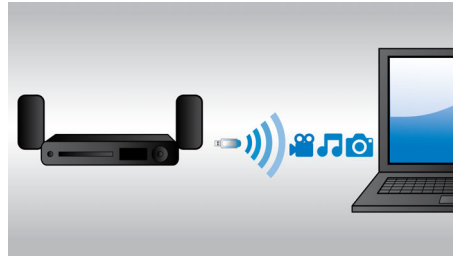

PHILIPS

Funktioner

Crystal Clear Sound

Crystal Clear Sound för suverän klarhet och naturtroget ljud

1 000 W RMS-effekt

1 000 W RMS-effekt ger ett fantastiskt ljud för filmer och musik

Full HD 3D Blu-ray

Låt dig trollbindas av 3D-filmer i ditt eget vardagsrum på en Full HD 3D-TV. I aktiv 3D används den senaste generationens snabbväxlande skärmar för verklighetstroget djup och realism i Full HD-upplösning på 1 080 x 1 920. När du tittar på bilderna genom specialglasögon, som är tidsinställda på att

öppna och stänga höger och vänster lins synkroniserat med hur bilderna ändras, skapas Full HD 3D-tittarupplevelsen i din hemmabio. Med fantastiska 3D-filmsläpp på Blu-ray får du ett brett och högkvalitativt urval. Med Blu-ray får du även okomprimerat surroundljud för en ljudupplevelse som känns otroligt verklig.

Inbyggd WiFi

Tack vare inbyggd WiFi kan du, genom att helt enkelt ansluta din hemmabio direkt till ditt nätverk, uppleva ett stort utbud av populära onlinetjänster. Du kan ta del av några av de bästa webbplatserna som erbjuder filmer, bilder, information, underhållning och annat innehåll som är anpassat till din TV.