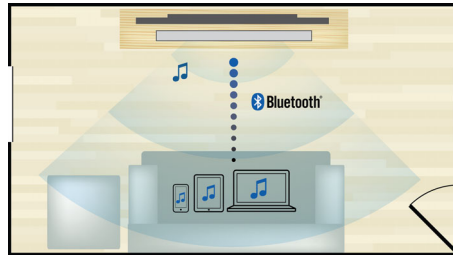

Trådlös Bluetooth-strömning

Trådlös musikströmning från musikenheter via Bluetooth

Dolby TrueHD och DTS-HD

Dolby TrueHD och DTS-HD Master Audio Essential ger bästa tänkbara ljud från Blu-ray-skivor. Det återgivna ljudet är nästan omöjligt

att särskilja från den ursprungliga studioinspelningen. Du hör vad de, som skapade musiken, avsåg att du skulle höra. Med Dolby TrueHD och DTS-HD Master Audio Essential får du den ultimata HD-upplevelsen.