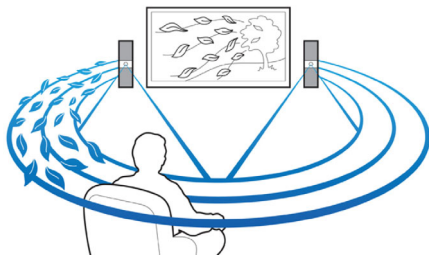

Utformad för att förbättra din hemmabio

- Se innehåll från en Miracast™-certifierad enhet på TV:n
- Smidigt med NFC-aktiverade smarttelefoner för Bluetooth-hoppning
- Trådlösa bakhögtalare ger färre sladdar i rummet
- Pekskärm för intuitiv uppspelning och volymkontroll

PHILIPS

Funktioner

Crystal Clear Sound

Crystal Clear Sound för suverän klarhet och naturtroget ljud

1 000 W RMS-effekt

1 000 W RMS-effekt ger ett fantastiskt ljud för filmer och musik

Full HD 3D Blu-ray

Låt dig trollbindas av 3D-filmer i ditt eget vardagsrum på en Full HD 3D-TV. I aktiv 3D används den senaste generationens snabbväxlande skärmar för verklighetstroget djup och realism i Full HD-upplösning på 1 080 x 1 920. När du tittar på bilderna genom specialglasögon, som är tidsinställda på att

Inbyggd WiFi

Tack vare inbyggd WiFi kan du, genom att helt enkelt ansluta din hemmabio direkt till ditt nätverk, uppleva ett stort utbud av populära onlinetjänster. Du kan ta del av några av de bästa webbplatserna som erbjuder filmer, bilder, information, underhållning och annat innehåll som är anpassat till din TV.