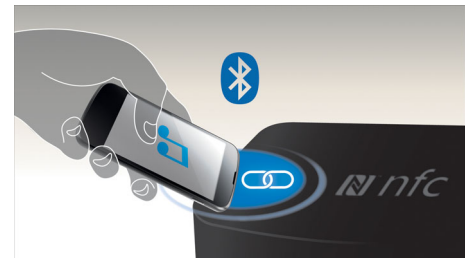

NFC-teknik

Para enkelt ihop Bluetooth-enheter med smidig NFC-teknik (närfältskommunikationsteknik). Du behöver bara trycka på den NFC-aktiverade smarttelefonen eller surfplattan i NFC-området för en högtalare för att sätta på högtalaren, starta Bluetooth-hoppning och börja strömma musik.