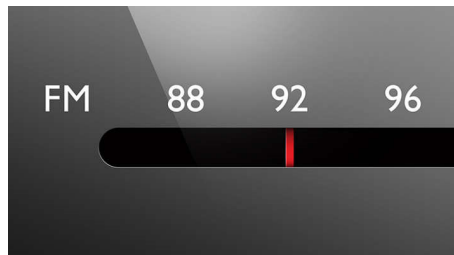

Radio portable
de poche Casque stéréo

AE6580/00

Points forts

Prise pour casque

Profiter davantage de votre musique

Réglage analogique FM/MW

Réglage analogique FM/MW de la radio

Format de poche

Format de poche pour transport facile

Casque stéréo

Casque stéréo

Casque stéréo inclus

Casque stéréo inclus

Commande par molette unique

Une seule molette pour le volume et la mise sous/hors tension