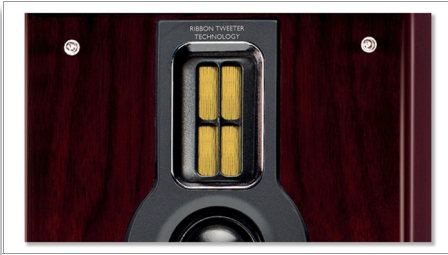

- Neodymbånddiskanthøytaler med imponerende lydgjengivelse
- Incredible Surround™ for bedre lydopplevelse
- Diskant- og basskontroll med enkel innstilling
- 2 x 75 W RMS / 2 x 150 W musikkeffekt

Lett å bruke

- Motorisert CD-skuff for praktisk tilgang
- RDS digital tuner med 40 stasjonsforvalg
- Vekkeklokke og Sleep Timer

PHILIPS
sense and simplicity

Høydepunkter

Bånd-diskant-høytaler i mikrosystem

Diskant-høytaleren med neodymbånd er en monopol diskant-høytaler som gir dynamisk og ren lyd. Dette er en teknologi som ofte brukes i mer eksklusive lydanlegg for bedre og mer ekte lydgjengivelse. Konvensjonelle dome diskant-høytalere er basert på et spoleprinsipp med bevegelse i én retning, mens den monopole diskant-høytaleren med neodymbånd utstråler høye frekvenser i et 180-graders mønster. Dette øker bredden på lydspekteret i de høyere frekvensene betydelig, og gjør lytteropplevelsen bedre i en større del av rommet med ren, klar og naturlig lyd også fra kompakte lydanlegg.