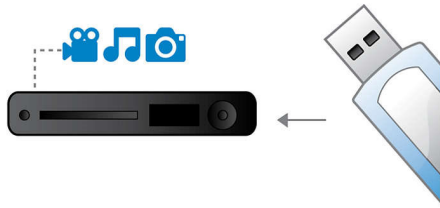

Philips
Domácí kino 5.1

Výkon 200 W RMS
Přehrávání DVD

HTS3020

Neuvěřitelně prostorový a dokonale čistý zvuk

Jako ve filmech

Uvolněte se a nechte se ve svém vlastním obývacím pokoji vtáhnout do děje filmů. Vychutnejte si vysoce kvalitní vícekanalový prostorový zvuk z jednotek USB a téměř jakýchkoli typů disků.

Oživí zvuk a obraz

- Pokročilý zesilovač třídy D zajišťující kompaktní, působivý zvuk
- Prostorový zvuk Dolby Digital a Pro Logic II

Jednoduchá instalace

- Konektory Easy-fit™ s kódováním barev pro jednoduchou instalaci
- Jediné připojení konektoru Scart s podporou RGB pro vysoce kvalitní video

Připojte se a využijte více zdrojů

- Připojení USB Media pro přehrávání médií z jednotek USB Flash

PHILIPS

Přednosti

Připojení USB Media

Univerzální datová sběrnice neboli USB je standardní protokol, který je obvykle používán k připojení počítačů, periférií a spotřebního elektronického vybavení. Díky připojení USB Media stačí pouze zapojit USB zařízení, zvolit film, hudbu nebo fotografii a začít přehrávat.

Systém Dolby Digital a Pro Logic II

Vestavěný dekodér systému Dolby Digital nahrazuje externí dekodér zpracováním všech šesti kanálů zvukových informací tak, aby zaručil zážitek z prostorového zvuku a ohromující přirozený vjem obklopujícího prostředí a dynamický realismus. Systém Dolby Pro Logic II nabízí pětikanálové prostorové zpracování z jakéhokoli stereofonního zdroje.