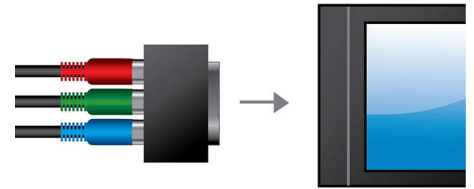

Systém Dolby Digital a Pro Logic II

Vestavěný dekodér systému Dolby Digital nahrazuje externí dekodér zpracováním všech šesti kanálů zvukových informací tak, aby zaručil zážitek z prostorového zvuku a ohromující přirozený vjem obklopujícího prostředí a dynamický realismus. Systém Dolby Pro Logic II nabízí pětikanálové prostorové zpracování z jakéhokoli stereofonního zdroje.

Pokročilý zesilovač třídy D

Pokročilý zesilovač třídy D zajišťující kompaktní, působivý zvuk

Vestavěný tuner FM

Vestavěný tuner FM

Propojení konekt. Scart s podporou RGB

Konektor SCART s podporou RGB představuje snadné propojení, které zajišťuje výstup videosignálu ve vysoké kvalitě.