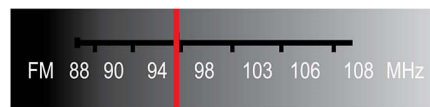

Vestavěný tuner FM

Vestavěný tuner FM