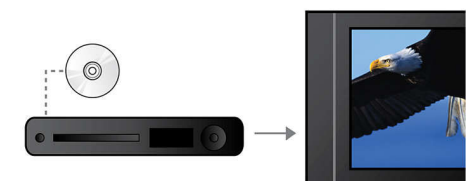

Přehraje vše

Přehrávejte jakékoli disky chcete - at' už disky CD, (S)VCD, DVD, DVD+R, DVD-R, DVD+RW, DVD-RW nebo DVD+R DL. Zažijte nepřekonatelnou flexibilitu a pohodlí přehrávání všech vašich disků na jediném zařízení.