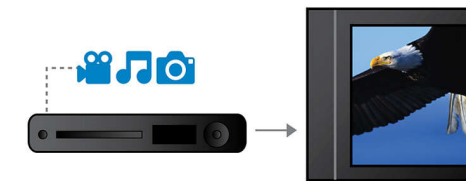

Přehraje vše

Přehrávejte jakýkoli formát médií chcete - at' už DivX, MP3, WMA nebo JPEG. Zažijte nepřekonatelné pohodlí skvělých možností přehrávatelnosti a luxus sdílení souborů médií na televizoru nebo systému domácího kina - v pohodlí vašeho obývacího pokoje.