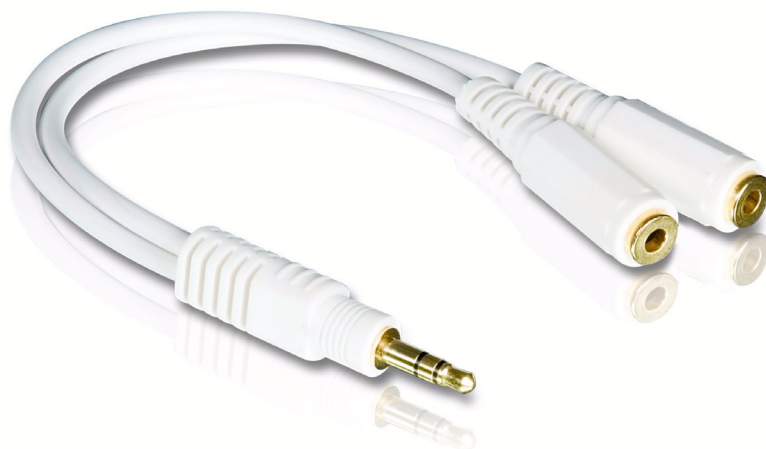

Philips
Rozbočovač pre slúchadlá

SJM2115

Zdieľajte hudbu

Jednoducho zdieľajte hudbu s iným poslucháčom. Pridajte druhú súpravu slúchadiel a vychutnajte si poslech vo dvojici.

Zdieľajte hudbu

- Rozbočovač vám umožní zdieľať vašu hudbu

PHILIPS
sense and simplicity

Technické údaje

Balenie

- EAN/UPC/GTIN: 87 12581 31804 8
- Dĺžka: 23,7 cm
- Šírka: 10 cm
- Výška: 1,2 cm
- Celková hmotnosť: ,04 kg
- Hmotnosť obalu: ,02 kg
- Čistá hmotnosť: ,02 kg

Vonkajšia lepenka

- EAN/UPC/GTIN: 2 87 12581 31804 2
- Množstvo: 24
- Dĺžka (cm): 27,5 cm
- Šírka (cm): 20,5 cm
- Výška (cm): 23,3 cm
- Celková hmotnosť: 1,48 kg
- Hmotnosť obalu: ,32 kg
- Čistá hmotnosť: 1,16 kg