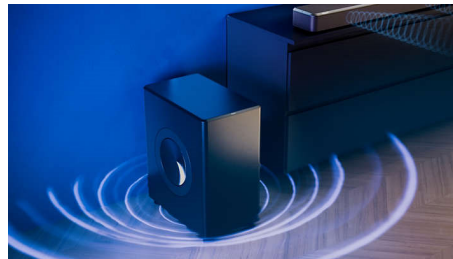

Katseen kääntävä ulkoasu

Tämä katseita kääntävä subwoofer sopii upeasti yhteen Fidelio FB1 -soundbarin kanssa. Laitteen reunat on päällystetty antrasiitinharmaalla Muirhead-nahalla ja yläpinta on harjattua metallia. Kahden passiivielementin pinnalla on metallisia yksityiskohtia, joista valo heijastuu pehmeästi.

Älykäs basso

Kun Fidelio-subwoofer yhdistetään Philipsin soundbariin, kaiuttimiin tai televisioon*, tapahtuu hyviä asioita. Subwoofer tunnistaa laiteparinsa ja ottaa automaattisesti haltuun matalat taajuudet, jolloin laiteparit voivat keskittyä keskiääniin ja korkeisiin ääniin. Tuloksena on entistä täyteläisempi ja yksityiskohtaisempi ääni.