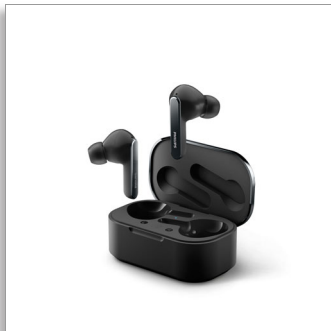

Philips
Истински безжични
слушалки

Шумопотискане Pro

Два микрофона за ясни
разговори
Калъф за безжично зареждане
IPX5 защита от вода

TAT5506BK

Вашият живот, вашите движения, вашата музика

Независимо дали ще ги използвате за музика, или разговори, тези привлекателни истински безжични слушалки са готови. Слушалките с шумопотискане Pro изключват фоновия шум, което е перфектно за слушане на открито или в градския транспорт. Получавате сигурно удобно прилягане, а металният вид добавя стил.

Готови за деня. Или нощта

- Лесно управление и сдвояване
- Бързо повторно свързване към телефона, когато отворите калъфа
- IPX5 устойчиви на вода и изпотяване

Страхотен звук, елегантен външен вид

- Елегантен дизайн с шумопотискане Pro
- Чудесен звук от 10 мм неодимови мембрани
- Сигурно и удобно прилягане в ухото
- Изчистете повиквания, като използвате една микрокапсула или и двете