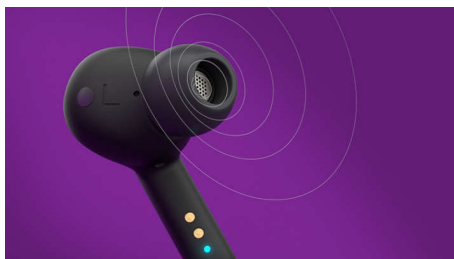

Готови за деня. Или нощта

- Лесно управление и сдвояване
- Бързо повторно свързване към телефона, когато отворите калъфа
- IPX5 устойчиви на вода и изпотяване

Страхотен звук, елегантен външен вид

- Елегантен дизайн с шумопотискане Pro
- Чудесен звук от 10 мм неодимови мембрани
- Сигурно и удобно прилягане в ухото
- Изчистете повиквания, като използвате една микрокапсула или и двете

PHILIPS

Истински безжични слушалки

Шумопотискане Pro Два микрофона за ясни разговори, Калъф за безжично зареждане, IPX5 защита от вода

Акценти

Шумопотискане Pro

Тези истински безжични слушалки не просто изглеждат страхотно, те също така ви позволяват да се фокусирате. Усъвършенстваното шумопотискане филтрира нежеланите звуци, а Awareness Mode ви позволява да чувате околния свят. Включете режима за подобряване на гласа в приложението Philips Headphones, за да говорите с някого наблизко, без да сваляте микрокапсулите.

Чудесен звук

В движение. Във влака. В парка или фитнеса. Където и да слушате, перфектно настроените 10 мм мембрани ви предоставят страхотен звук за всяка песен, плейлист и други. Ако изкарате някоя микрокапсула, музиката спира. Поставете микрокапсулата обратно в ухото си и музиката започва отново.

Сигурно и удобно прилягане в ухото

Получавате истински комфорт благодарение на меките, сменяеми силиконови накрайници за ухо. Накрайниците за ухо на всяка микрокапсула прилягат сигурно в ушния канал, създавайки перфектно уплътнение, което намалява външния шум. Формата на "хокеен стик" поддържа всяка микрокапсула сигурно прилегла.