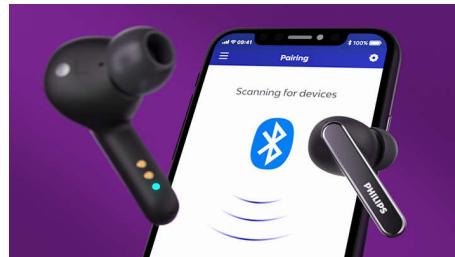

Сигурно и удобно прилягане в ухото

Получавате истински комфорт благодарение на меките, сменяеми силиконови накрайници за ухо. Накрайниците за ухо на всяка микрокапсула прилягат сигурно в ушния канал, създавайки перфектно уплътнение, което намалява външния шум. Формата на "хокеен стик" поддържа всяка микрокапсула сигурно прилегла.

Приложение Philips Headphones

Приложението Philips Headphones ви предоставя контрол над музиката, която слушате. Регулирайте сами нивата или избирайте от предварително настроените стилове на звука. Можете също така да използвате приложението, за да превключвате между настроените режими за шумопотискане или да контролирате режима на подобрен глас.

TAT5506BK/00

Лесно управление и сдвояване

Контролите върху микрокапсулите ви позволяват да поставите на пауза списъка си за изпълнение, да приемате повиквания и да събуждате гласовия асистент на телефона си. Слушалките са готови за сдвояване за миг. След като веднъж са сдвоени, те се свързват отново с телефона ви веднага щом отворите калъфа за зареждане.