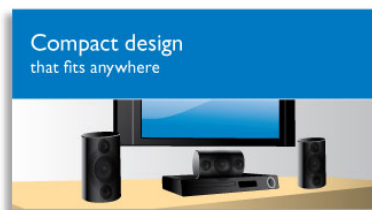

Kompaktní provedení

Kompaktní provedení, které se hodí kamkoli