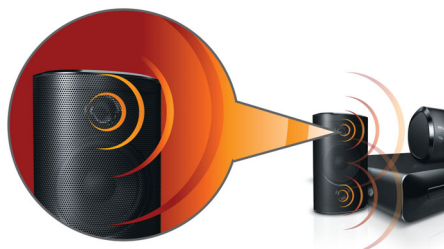

Přednosti

Výkonné reproduktory s basovými průduchy

Výkonné reproduktory s basovými průduchy zajišťují skvělý zvuk