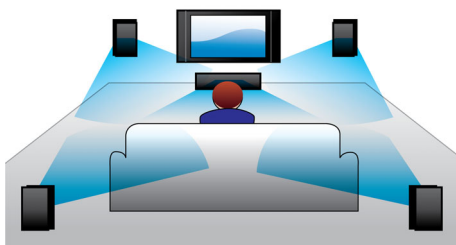

### Připojte a vychutnejte si veškerou zábavu

- Přehrávání DVD, VCD a CD disků a USB zařízení
- Rozhraní HDMI 1080p provádí převzorkování na vyšší rozlišení pro ostřejší obraz

## Systém Dolby Digital a Pro Logic II

Vestavěný dekodér systému Dolby Digital nahrazuje externí dekodér zpracováním všech šesti kanálů zvukových informací tak, aby zaručil zážitek z prostorového zvuku a ohromující přirozený vjem obklopujícího prostředí a dynamický realismus. Systém Dolby Pro Logic II nabízí pětikanálové prostorové zpracování z jakéhokoli stereofonního zdroje.