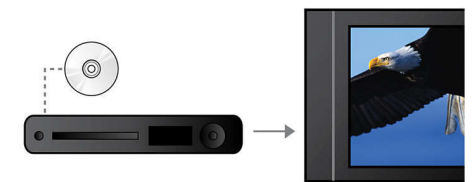

Spiller det hele

Afspil stort set alle slags diske - uanset om det er CD'er, (S)VCD'er, DVD'er, DVD+R, DVD-R, DVD+RW eller DVD-RW. Oplev den enestående fleksibilitet og det praktiske ved at afspille alle diske på én enhed.