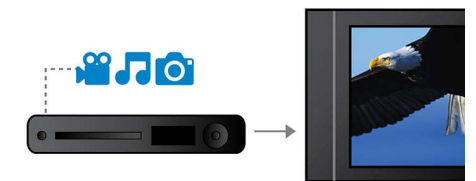

Spiller det hele

Afspil stort set alle de medieformater, du vil - uanset om det er DivX, MP3, WMA eller JPEG. Oplev den enestående komfort ved fantastisk afspilningskompatibilitet og luksussen ved at dele mediefiler på dit TV eller hjemmebiografsystem - i komfortable omgivelser hjemme i stuen.