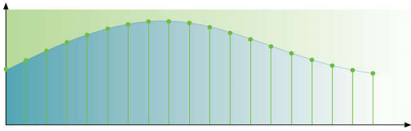

Vigtigste nyheder

192 kHz/24-bit D/A-konverter

192 kHz sampling gør det muligt at få en nøjagtig gengivelse af de oprindelige kurveformer. Sammen med 24-bit opløsning opfanges der flere oplysninger fra lydens oprindelige analoge kurveform, og det sikrer en meget mere nuanceret gengivelse.