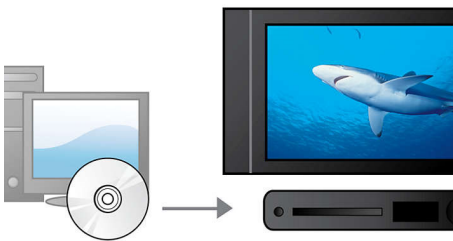

Sætter liv i lyd og billede

- 12-bit/108 MHz videobehandling til skarpe og naturlige billeder
- HDMI 1080p opskalerer til high definition for at få skarpere billeder
- 192 kHz/24 bit D/A-konverter forbedrer analogt lydinput
- Output i høj kvalitet for både analog og digital lyd
- Progressiv scanning-komponent-video til optimeret billedkvalitet
- High definition JPEG-afspilning viser billedernes ægte opløsning
- HDMI digital udgang til nem tilslutning med blot ét kabel

Analogt og digital lydudgang

Output i høj kvalitet for både analog og digital lyd

DivX-certificeret

Med DivX®-understøttelse kan du se DivX®-kodede videoer hjemme i din dagligstue. Medieformatet DivX® er en MPEG-4-baseret videokomprimeringsteknologi, der gør det muligt at gemme store filer, f.eks. film, trailere og musikvideoer på medier som CD-R/RW og skrivbare DVD-diske.

DivX Ultra-certificeret

Med DivX-understøttelse kan du se DivX-kodede videoer hjemme i din dagligstue. Medieformatet DivX er en MPEG-4-baseret videokomprimeringsteknologi, der gør det muligt at gemme store filer, f.eks. film, trailere og musikvideoer på medier som CD-R/RW og skrivbare DVD-diske. DivX Ultra kombinerer DivX-afspilning med fantastiske funktioner som integrerede undertekster, flere lydsporssprog, flere lydspor og menuer i et praktisk filformat.