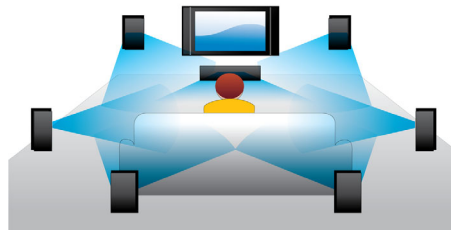

Dolby TrueHD

Dolby TrueHD tarjoaa upean äänen Blu-ray-levyiltä. Äänentoisto on käytännössä studiomasternauhan tasoa, joten kuulet taatusti äänet sellaisina kuin ne on tarkoitettu. Dolby TrueHD täydentää katsomis- ja kuuntelukokemuksesi.