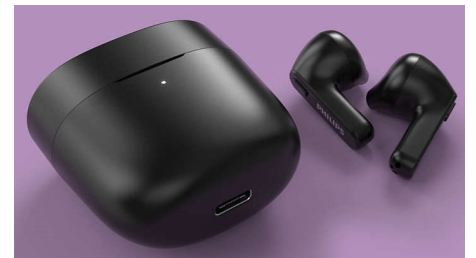

TAT2236BK/00

Vuelven a conectarse rápidamente al teléfono

Vuelven a conectarse rápidamente al teléfono cuando abres el estuche

Ajuste seguro y cómodo

Podrás disfrutar de la música con total comodidad gracias a su diseño práctico y ligero. Al no tener almohadillas, no sentirás nada en el canal auditivo y no notarás presión. El diseño de "palo de hockey" mantiene seguros los audífonos.

Estuche de carga ultraportátil

Gracias a este estuche de carga tan pequeño, podrás disfrutar de más música en cualquier parte. Una sola carga de estos audífonos realmente inalámbricos te proporciona 6 horas de reproducción, y el estuche completamente cargado añade otras 12 horas. Para conseguir una carga rápida, coloca los audífonos en el estuche durante 15 minutos y obtendrás una hora adicional.