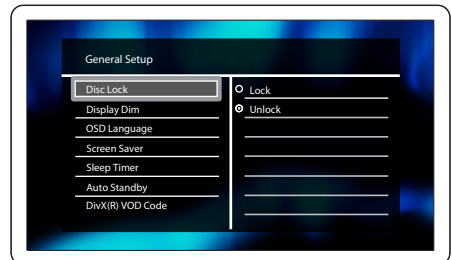

3

EN Complete the first time setup

DA Fuldør den indledende opsætning

DE Abschließen der Ersteinrichtung

EL Ολοκληρώστε τη ρύθμιση για πρώτη φορά

ES Finaliza la configuración inicial

FI Ensiasennuksen suorittaminen loppuun

FR Effectuer la configuration initiale

IT Completamento della configurazione iniziale

NL Volttoo de eerste installatie

NO Fullføre den første konfigureringen

PT Executar a configuração inicial

SV Slutför förstagångsinställningen

TR İlk kullanım öncesi kurulumunu tamamlayın

CS Dokončili jste nastavení při prvním zapnutí

HU Az első üzembe helyezés

PL Pierwsza konfiguracja

RO Realizați prima configurare

SK Dokončenie prvého nastavenia