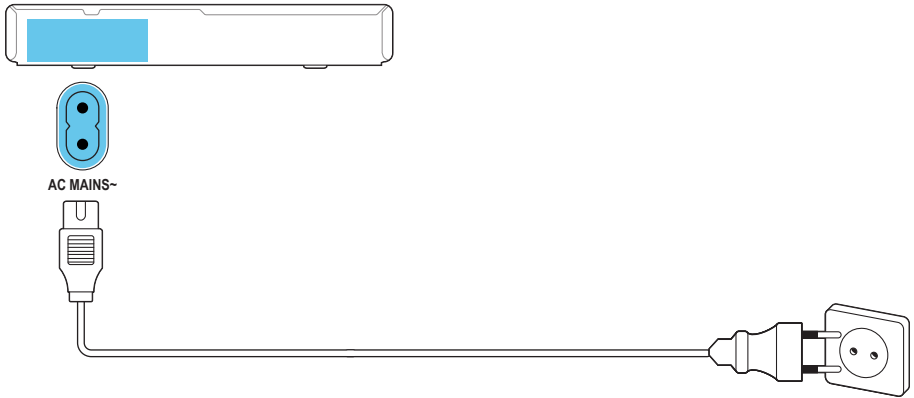

CS Připojte domácí kino

HU A házimozi csatlakoztatása

PL Podłączenie zestawu kina domowego

RO Conectați sistemul home theater

SK Pripojenie k domácemu kinu

2

EN Switch on the home theater

DA Tænd for hjemmebiografen