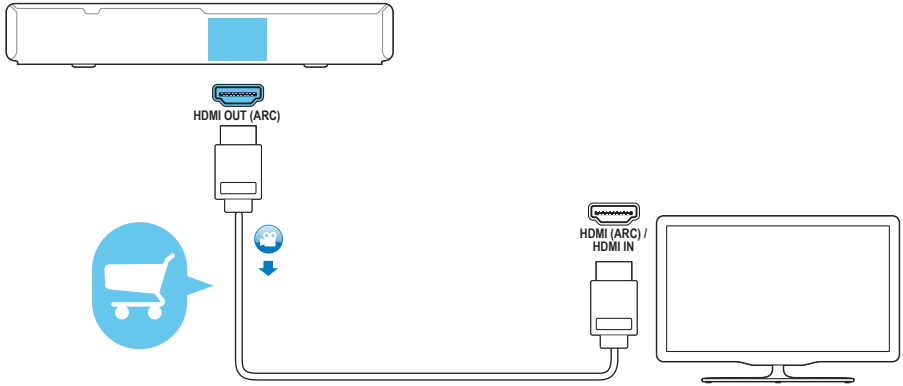

CS Připojte domácí kino

HU A házimozi csatlakoztatása

PL Podłączenie zestawu kina domowego

RO Conectați sistemul home theater

SK Pripojenie k domácemu kinu

2

EN Switch on the home theater

DA Tænd for hjemmebiografen