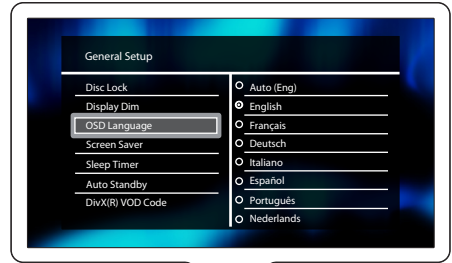

3

EN Complete the first time setup

DA Fuldør den indledende opsætning

DE Abschließen der Ersteinrichtung

EL Ολοκληρώστε τη ρύθμιση για πρώτη φορά

ES Finaliza la configuración inicial

FI Ensiasennuksen suorittaminen loppuun

FR Effectuer la configuration initiale

IT Completamento della configurazione iniziale

NL Volttoo de eerste installatie

NO Fullføre den første konfigureringen

PT Executar a configuração inicial

SV Slutför förstagångsinställningen

TR İlk kullanım öncesi kurulumunu tamamlayın

CS Dokončili jste nastavení při prvním zapnutí

HU Az első üzembe helyezés

PL Pierwsza konfiguracja

RO Realizați prima configurare

SK Dokončenie prvého nastavenia