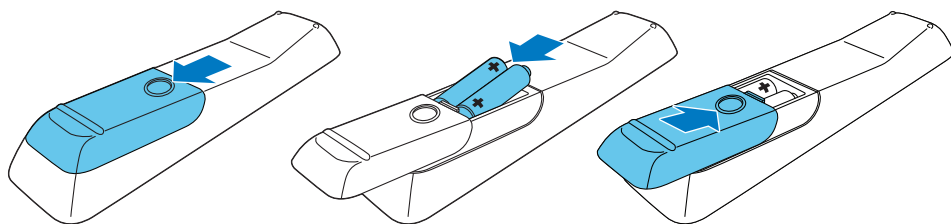

NL Schakel de home cinema in

NO Slå på hjemmekinoanlegget

PT Ligar o sistema de cinema em casa

SV Sätt på hemmabiosystemet

TR Ev sinemasını açın

CS Zapněte domácí kino

HU A házimozi bekapcsolása

PL Włączanie zestawu kina domowego

RO Porniți sistemul home theater

SK Zapnutie domáceho kina

1

2

3

EN Complete the first time setup

DA Fuldør den indledende opsætning

DE Abschließen der Ersteinrichtung