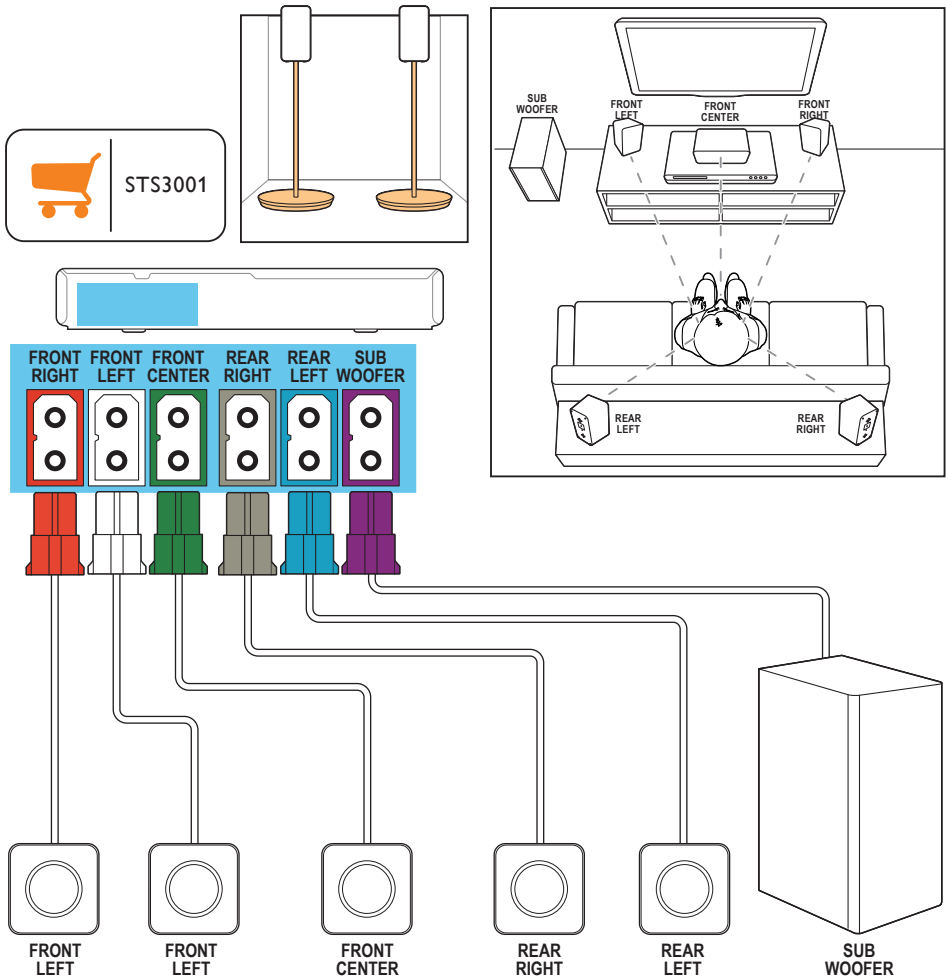

1

EN Connect the home theater

DA Tilslut hjemmebiografen

DE Anschließen des Home Entertainment-Systems

EL Συνδέστε το home cinema

ES Conecta el sistema de cine en casa

FI Kotiteatterin liittänyt

FR Connecter les enceintes au Home Cinéma

IT Collegamento del sistema Home Theater

NL Sluit de home cinema aan

NO Koble til hjemmekinoanlegget

PT Efectuar as ligações ao sistema de cinema em casa

SV Anslut hemmabiosystemet

TR Ev sinemasını bağlayın

CS Připojte domácí kino

HU A házimozi csatlakoztatása

PL Podłączenie zestawu kina domowego

RO Conectați sistemul home theater

SK Pripojenie k domácemu kinu

2

EN Switch on the home theater

DA Tænd for hjemmebiografen

DE Einschalten des Home Entertainment-Systems

EL Ενεργοποιήστε το home cinema

ES Enciende el sistema de cine en casa

FI Virran kytkeminen kotiteatteriin

FR Mettre sous tension le Home Cinéma

IT Accensione del sistema Home Theater