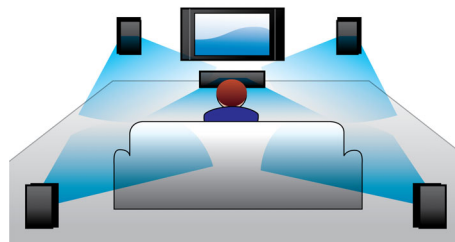

Dolby TrueHD și DTS-HD

Dolby TrueHD și DTS-HD Master Audio Essential oferă cel mai curat sunet de pe discurile Blu-ray. Sunetul audio reprodus este efectiv imposibil de distins de un sunet de studio, astfel încât auziți ceea ce creatorii au intenționat. Dolby TrueHD și DTS-HD Master Audio Essential vă completează experiența de divertisment de înaltă definiție.