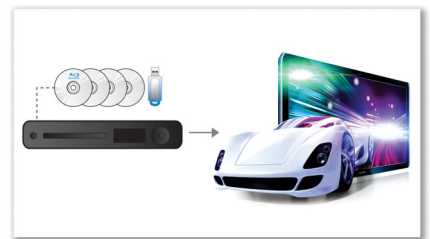

Tehnologie DoubleBASS

DoubleBASS asigură faptul că veți auzi chiar și cele mai joase tonuri de bas din subwoofere de

dimensiuni compacte. Captează frecvențele joase și le recrează în domeniul audibil al subwooferului - oferind un sunet cu mai multă forță și complexitate și făcându-vă să trăiți o experiență audio completă, fără compromisuri.

Finisaj subțire și lucios

Finisaj subțire și lucios cu comenzi tactile unice

Redă toate formatele

Redă aproape orice disc și orice format media doriți - indiferent că sunt discuri 3D Blu-ray, DVD-uri, VCD-uri, CD-uri sau dispozitive USB. Experimentați confortul imbatabil al capacității excelente de redare și luxul de a partaja fișiere media pe televizorul dvs. sau pe sistemul home theater.