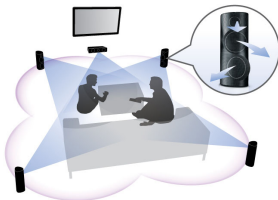

Conceput pentru sporirea spațiului de locuit

- Finisaj subțire și lucios cu comenzi tactile unice

Conectați-vă și savurați toate tipurile de divertisment

- Blu-ray Full HD 3D pentru o experiență cinematografică 3D cu adevărat captivantă
- Redă de pe disc 3D Blu-ray, DVD, VCD, CD și dispozitive USB
- Audio wireless spate configurat - mai puține cabluri întinse prin cameră

PHILIPS

Repere

Blu-ray Full HD 3D

Lăsați-vă vrăjit de filmele 3D în propria dvs. sufragerie cu televizorul Full HD 3D. Active 3D utilizează dispozitive de comutare rapidă de ultimă generație pentru profunzime naturală și realism cu rezoluție full 1080x1920 HD. Vizionând aceste imagini cu ochelari speciali care sunt temporizați pentru a deschide și a închide lentilele din stânga și din dreapta în sincronizare cu imaginile alternative, se creează experiența de vizionare Full HD 3D cu home cinema. Versiunile de filme premium 3D pe BluRay oferă o selecție largă de conținut de înaltă calitate. Blu-ray asigură de asemenea sunet surround necomprimat pentru o experiență audio incredibil de reală.

Difuzoare 3D în unghi

Difuzoarele 3D în unghi sunt prevăzute cu drivere în unghi pentru a furniza sunetul nu numai frontal, ci și spre părțile laterale, extinzând punctul optim de ascultare astfel încât să vă puteți bucura de sunet surround mai copleșitor și mai cinematic.