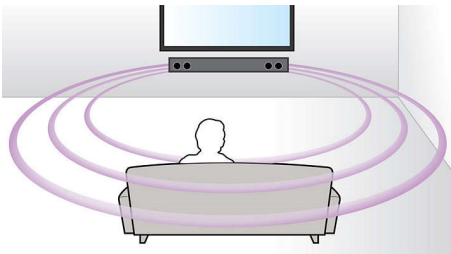

Создано для вашего удобства

- Благодаря невысокому корпусу устройство можно поместить перед телевизором
- Сенсорная панель для простого управления воспроизведением и громкостью

Все богатство звука при просмотре ТВ и фильмов

- Virtual Surround Sound гарантирует реалистичный звук при просмотре фильмов
- Внешний сабвуфер гарантирует сильные впечатления от просмотра
- Объемное звучание Dolby Digital и Pro Logic II

PHILIPS

Основные особенности

АС центрального канала

АС центрального канала настроена на частоту воспроизведения голоса и направляет звук ближе к центру экрана. Она гарантирует чистое звучание, позволяя полностью погрузиться в просмотр кинофильма.

Virtual Surround Sound

Технология Virtual Surround Sound от Philips обеспечивает насыщенный, невероятно объемный звук как из пяти акустических систем, но с меньшим количеством АС. Высокотехнологичные пространственные алгоритмы точно воссоздают акустические характеристики, которые присущи идеальной 5.1-канальной среде. Любой высококачественный источник стереосигнала преобразуется в реалистичный, многоканальный объемный звук. Не нужно приобретать дополнительные АС, кабели или стойки, чтобы оценить звучание, наполняющее комнату.