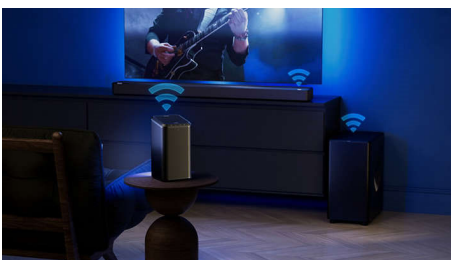

### Brezžični domači sistem Philips

Sinhronizirajte več zvočnikov FS1 in uživajte v vrhunskem zvoku z reprodukcijo v več

prostorih. Zvočnike seznanite prek menija združljivega Philipsovega televizorja\*. Za kinematografski zvok in boljšo reprodukcijo vokalov dodajte soundbar Fidelio FB1 ter z njim ustvarite pravi 7.1.4-kanalni prostorski zvok. Dodajte še nizkotonec Fidelio FW1 in frekvenčni spekter razširite z mogočnimi nizkimi toni.