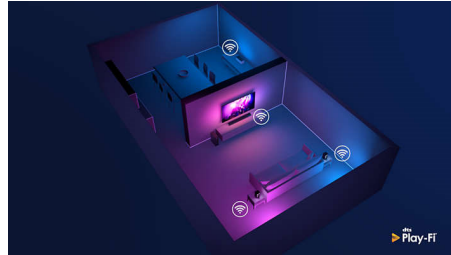

Dolby Atmos

Øk dramatikken uansett hva du ser på. Denne Dolby Atmos-kompatible lydplanken gjengir dybde i tillegg til høyde og skaper en virtuell tredimensjonal surroundlyd som flyter over og rundt deg.

Stadion EQ-modus

Opplev spenningen ved direktesendt sport i stuen din. Stadion EQ-modusen fordyper deg i publikumslyd, akkurat som om du satt på

stadion selv! Bli begeistret for hvert avgjørende øyeblikk – og hør krystallklare kommentarer.

DTS Play-fi. Flere rom og mer

Enkel DTS Play-Fi-kompatibilitet gjør denne lydplanken til stjernen i et oppsett for lyd i flere rom. Du kan synkronisere DTS Play-Fi-kompatible høyttalere for lyd i flere rom, eller til og med lage et ekte surroundlydsystem – alt via Philips Sound-appen eller DTS Play-Fi-appen.