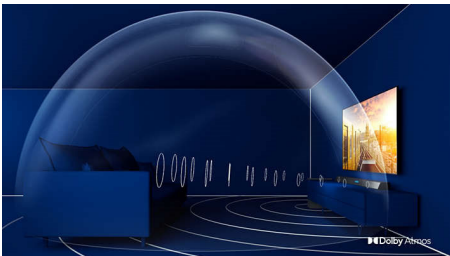

Lydplanke 2.1 med trådløs subwoofer
Maks 240 W Trådløs subwoofer Dolby Atmos®, DTS Play-Fi-kompatibel, Kompatibel med taleassistenter

TAB8505/10

Høydepunkter

Kinolognende lyd

Denne lydplanken gir en ny dimensjon av lyd til alt du ser på og alle låtene du liker. 2.1-kanaler gjør lydspor rikere, effekter mer tordnende og dialog klarere. Den trådløse subwooferen gir slagkraft til hver eksplosjon og rytme.

Dolby Atmos

Øk dramatikken uansett hva du ser på. Denne Dolby Atmos-kompatible lydplanken gjengir dybde i tillegg til høyde og skaper en virtuell tredimensjonal surroundlyd som flyter over og rundt deg.

Stadion EQ-modus

Opplev spenningen ved direktesendt sport i stuen din. Stadion EQ-modusen fordyper deg i publikumslyd, akkurat som om du satt på

stadion selv! Bli begeistret for hvert avgjørende øyeblikk – og hør krystallklare kommentarer.