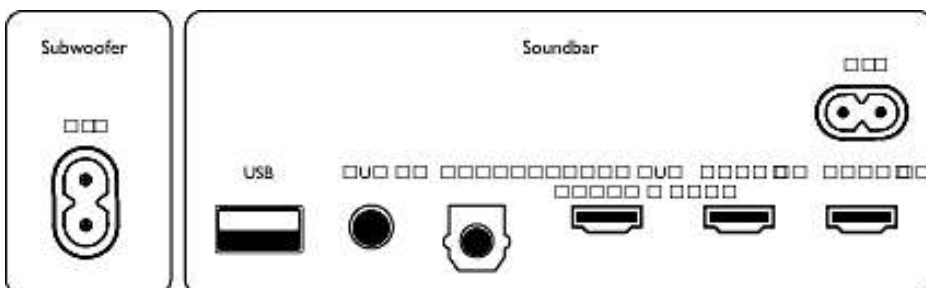

Tilbehør

- Vedlagt tilbehør: Fjernkontroll, 1 x CR2025-batteri, Nettledning, Veggmonteringsbrakett, Hurtigstartveiledning, Verdensomfattende garantihefte

Formgivning

- Farge: Sølv
- Kan monteres på vegg

Mål

- Hovedenhet (B x H x D): 900 x 57 x 110 millimeter
- Hovedenhetens vekt: 2,4 kg
- Subwoofer (B x H x D): 122 x 403 x 300 millimeter
- Vekt, subwoofer: 4,8 kg

Video

- 3D-gjennomgang
- Videoforbedring: 4K-videogjennomstrømming, Dolby Vision, HDR10, HDR10+, HLG