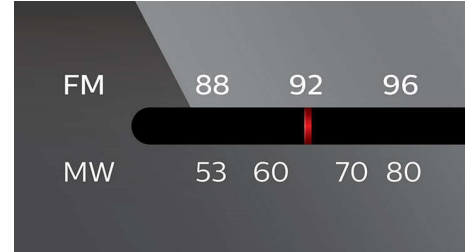

FM/MW 调谐器

FM/MW (AM) 立体声调谐器

线路输入连接

线路输入连接